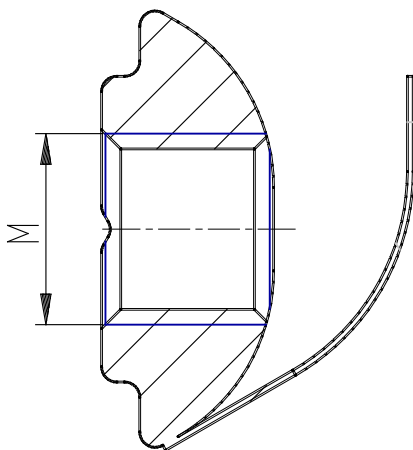

Nut-Klemmelement M5/M6 - Mod. PCV

Produktcode: PCV-5E-C8-M6

Datenblatt Erstellungsdatum: 21.05.26 09:27

Überprüfen Sie das aktualisierte Dokument  [klicken](#)

TECHNISCHE DATEN

Mod.	PCV-5E-C8-M6
------	--------------

Nut-Klemmelement M5/M6 - Mod. PCV

Produktcode: PCV-5E-C8-M6

MAßE

Mod.	PCV-5E-C8-M6
------	--------------