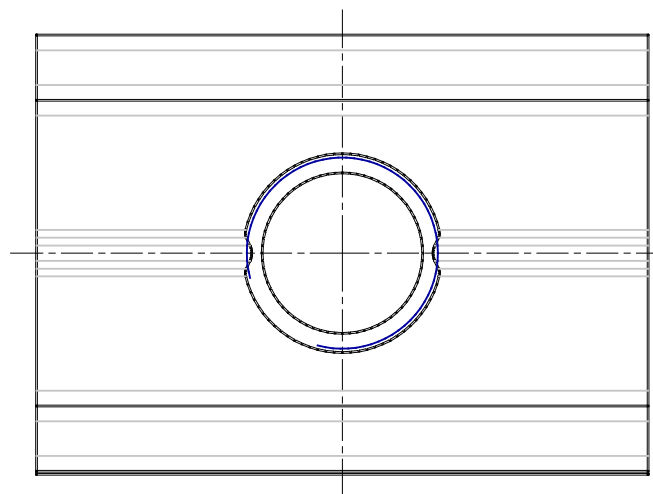

Nut-Klemmelement M5/M6 - Mod. PCV

Produktcode: PCV-5E-C8-M6

Datenblatt Erstellungsdatum: 21.05.26 09:27

Überprüfen Sie das aktualisierte Dokument  [klicken](#)

TECHNISCHE DATEN

Mod.	PCV-5E-C8-M6
------	--------------

Nut-Klemmelement M5/M6 - Mod. PCV

Produktcode: PCV-5E-C8-M6

MAßE

Mod.	PCV-5E-C8-M6
------	--------------