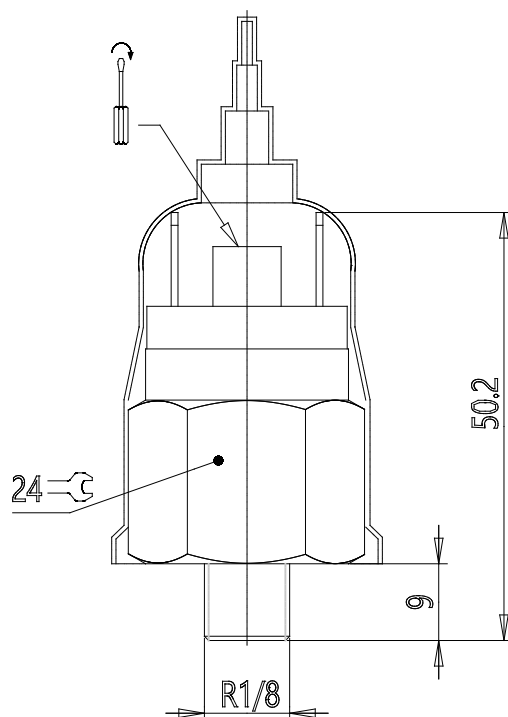

Druckschalter - Serie PM

Produktcode: PM11-NA

Datenblatt Erstellungsdatum: 20.05.26 16:50

Überprüfen Sie das aktualisierte Dokument  [klicken](#)

TECHNISCHE DATEN

Mod.	PM11-NA
------	---------

Druckschalter - Serie PM

Produktcode: PM11-NA

MAßE

Mod.	PM11-NA
------	---------