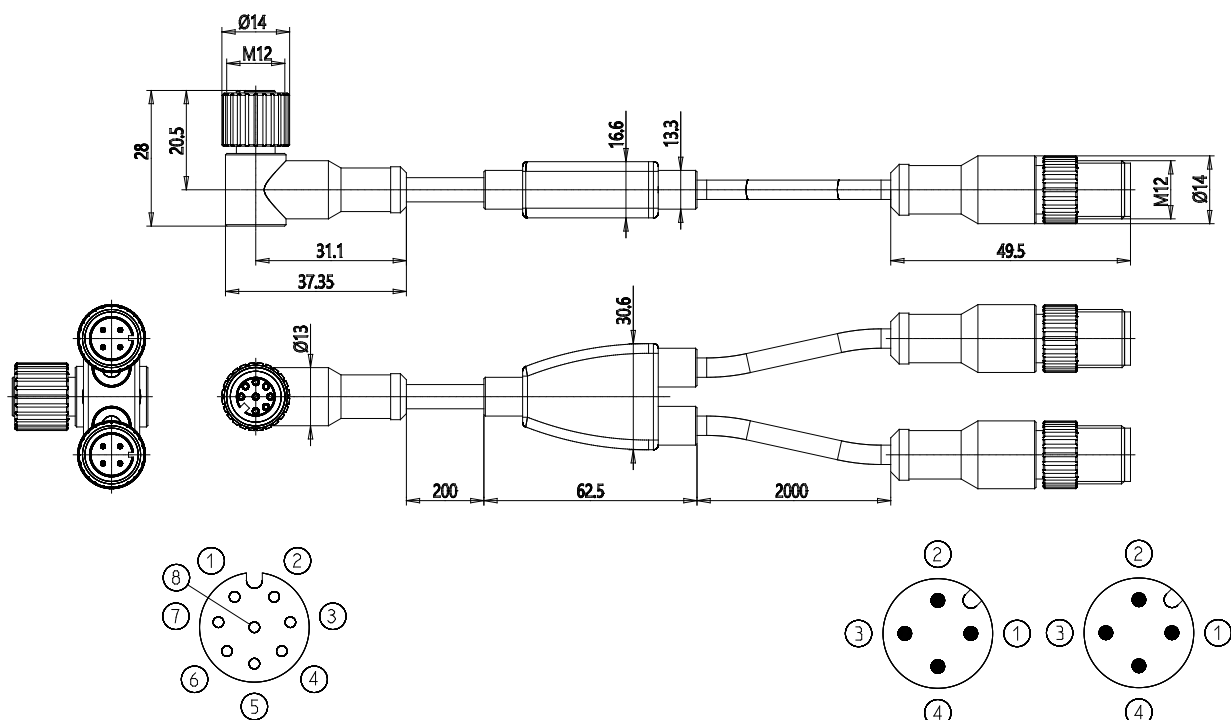

Stecker/Steckdose gerade, 2X M12 5-polig, M12 8-polig, Verbindungsleitung - Serie PRE

Produktcode: PRE-CS-Y-I

Datenblatt Erstellungsdatum: 21.05.26 11:45

Überprüfen Sie das aktualisierte Dokument [klicken](#)

TECHNISCHE DATEN

Mod.	PRE-CS-Y-I
------	------------

Stecker/Steckdose gerade, 2X M12 5-polig, M12 8-polig, Verbindungsleitung - Serie PRE

Produktcode: PRE-CS-Y-I

MAßE

Mod.	PRE-CS-Y-I
------	------------