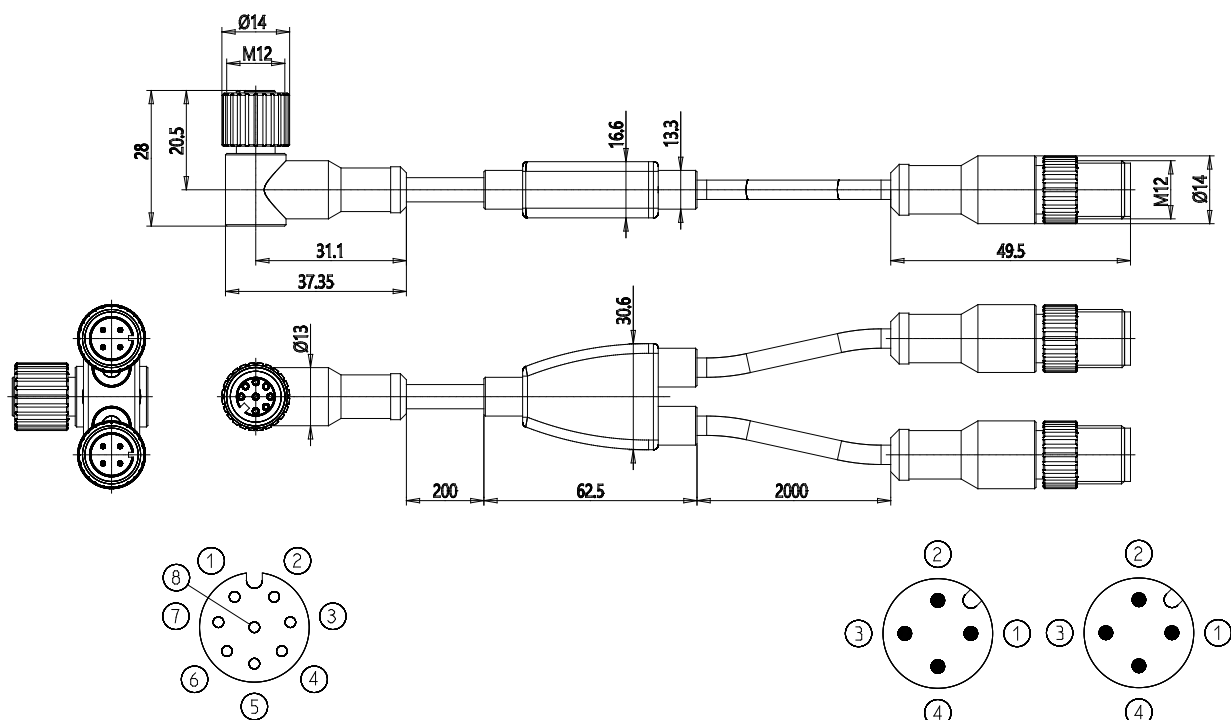

Stecker/Steckdose gerade, 2X M12 5-polig, M12 8-polig, Verbindungsleitung - Serie PRE

Produktcode: PRE-CS-Y-V

Datenblatt Erstellungsdatum: 21.05.26 11:46

Überprüfen Sie das aktualisierte Dokument [klicken](#)

TECHNISCHE DATEN

Mod.	PRE-CS-Y-V
------	------------

Stecker/Steckdose gerade, 2X M12 5-polig, M12 8-polig, Verbindungsleitung - Serie PRE

Produktcode: PRE-CS-Y-V

MAßE

Mod.	PRE-CS-Y-V
------	------------