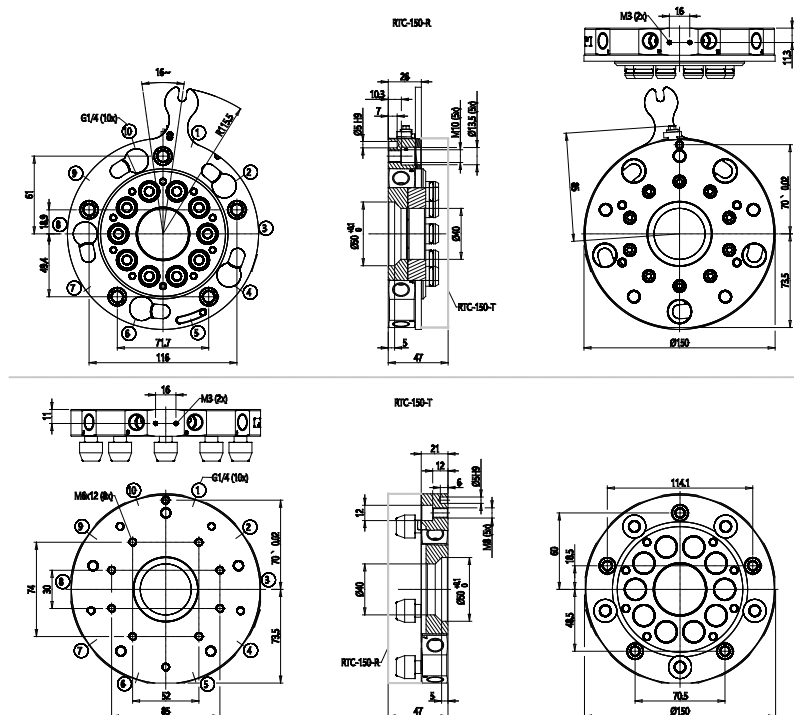

## Roboter Werkzeugwechsler - Serie RTC

Produktcode: RTC-150-R

Datenblatt Erstellungsdatum: 21.05.26 09:26

Überprüfen Sie das aktualisierte Dokument  [klicken](#)

### **TECHNISCHE DATEN**

<b>Serie</b>	RTC
<b>Grösse</b>	150
<b>Version</b>	R = Roboter

## Roboter Werkzeugwechsler - Serie RTC

Produktcode: RTC-150-R

### MAßE

<b>Serie</b>	RTC
<b>Größe</b>	150
<b>Version</b>	R = Roboter