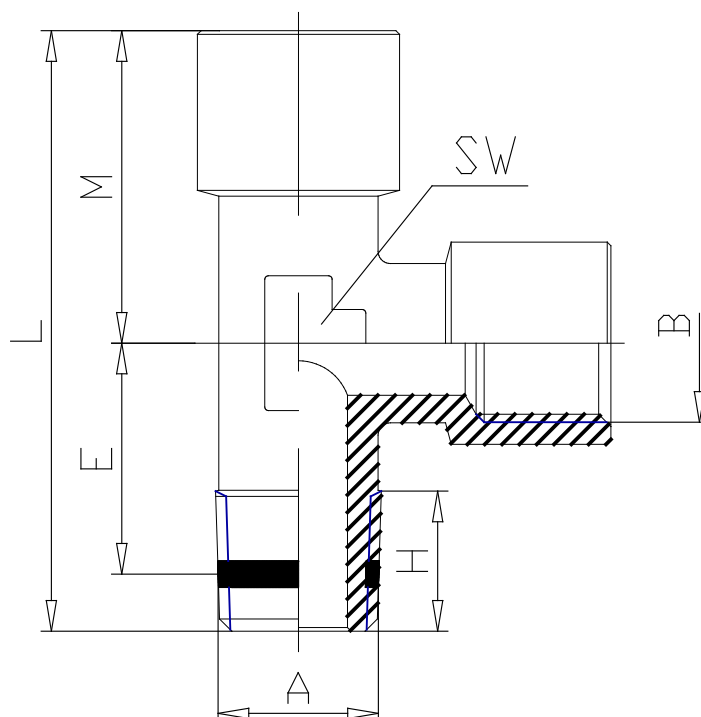

Mod. S2070 - Verschraubungen Sprint Serie S2000

Produktcode: S2070 1/2-1/2

Datenblatt Erstellungsdatum: 21.05.26 02:02

Überprüfen Sie das aktualisierte Dokument  [klicken](#)

TECHNISCHE DATEN

Mod.	S2070 1/2-1/2
------	---------------

Mod. S2070 - Verschraubungen Sprint Serie S2000

Produktcode: S2070 1/2-1/2

MAßE

A	R1/2
B	G1/2
E (mm)	17.5
H (mm)	14.0
L (mm)	60.5
M (mm)	31.5
SW (mm)	20