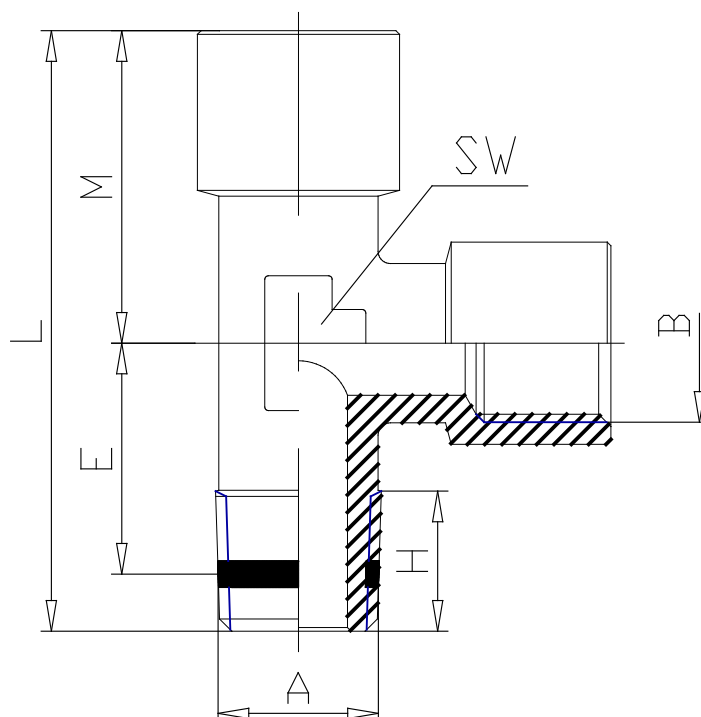

Mod. S2070 - Verschraubungen Sprint Serie S2000

Produktcode: S2070 1/4-1/4

Datenblatt Erstellungsdatum: 21.05.26 02:01

Überprüfen Sie das aktualisierte Dokument  [klicken](#)

TECHNISCHE DATEN

Mod.	S2070 1/4-1/4
------	---------------

Mod. S2070 - Verschraubungen Sprint Serie S2000

Produktcode: S2070 1/4-1/4

MAßE

A	R1/4
B	G1/4
E (mm)	15.0
H (mm)	11.0
L (mm)	46.0
M (mm)	23.0
SW (mm)	14