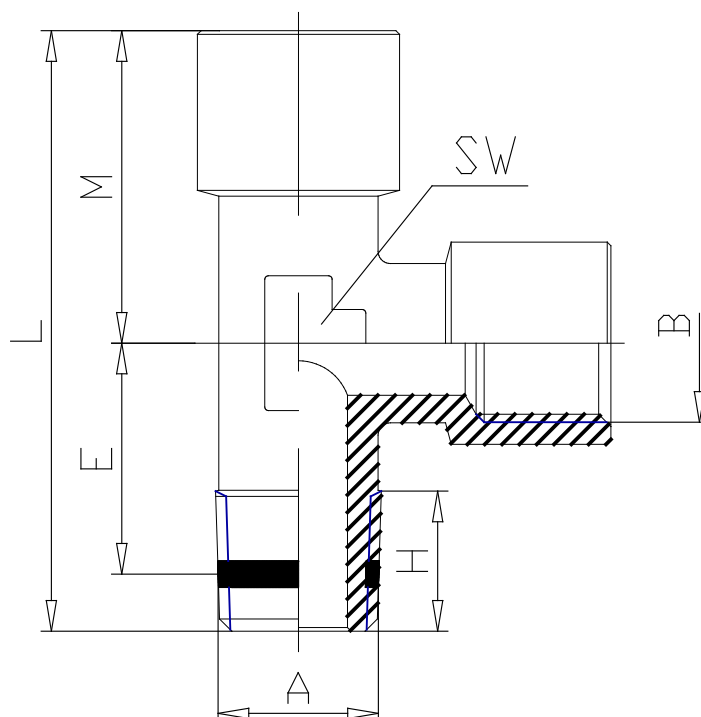

Mod. S2070 - Verschraubungen Sprint Serie S2000

Produktcode: S2070 1/8-1/8

Datenblatt Erstellungsdatum: 20.05.26 16:53

Überprüfen Sie das aktualisierte Dokument  [klicken](#)

■ TECHNISCHE DATEN

Mod.	S2070 1/8-1/8
------	---------------

Mod. S2070 - Verschraubungen Sprint Serie S2000

Produktcode: S2070 1/8-1/8

MAßE

A	R1/8
B	G1/8
E (mm)	11.5
H (mm)	8.5
L (mm)	37.0
M (mm)	19.0
SW (mm)	12