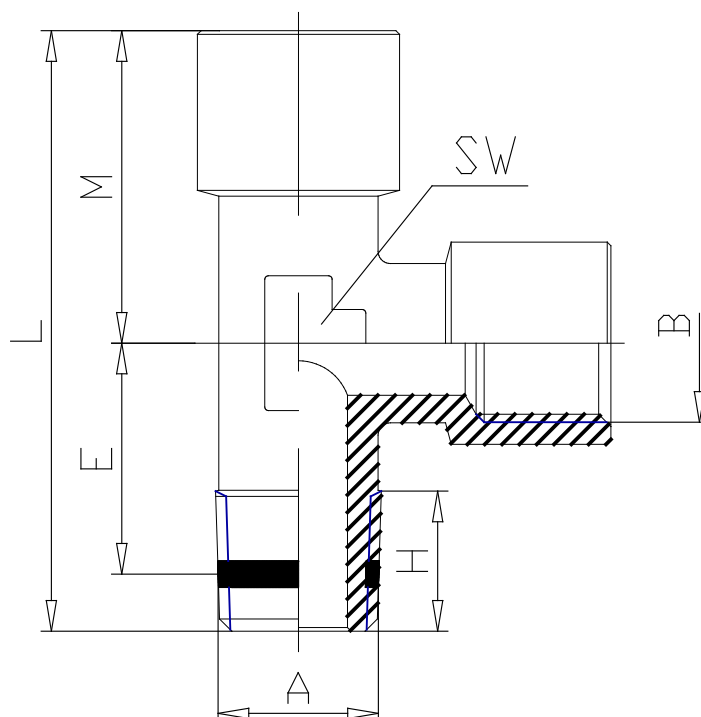

Mod. S2070 - Verschraubungen Sprint Serie S2000

Produktcode: S2070 3/8-3/8

Datenblatt Erstellungsdatum: 21.05.26 02:02

Überprüfen Sie das aktualisierte Dokument  [klicken](#)

TECHNISCHE DATEN

Mod.	S2070 3/8-3/8
------	---------------

Mod. S2070 - Verschraubungen Sprint Serie S2000

Produktcode: S2070 3/8-3/8

MAßE

A	R3/8
B	G3/8
E (mm)	15.0
H (mm)	11.5
L (mm)	48.5
M (mm)	25.0
SW (mm)	16