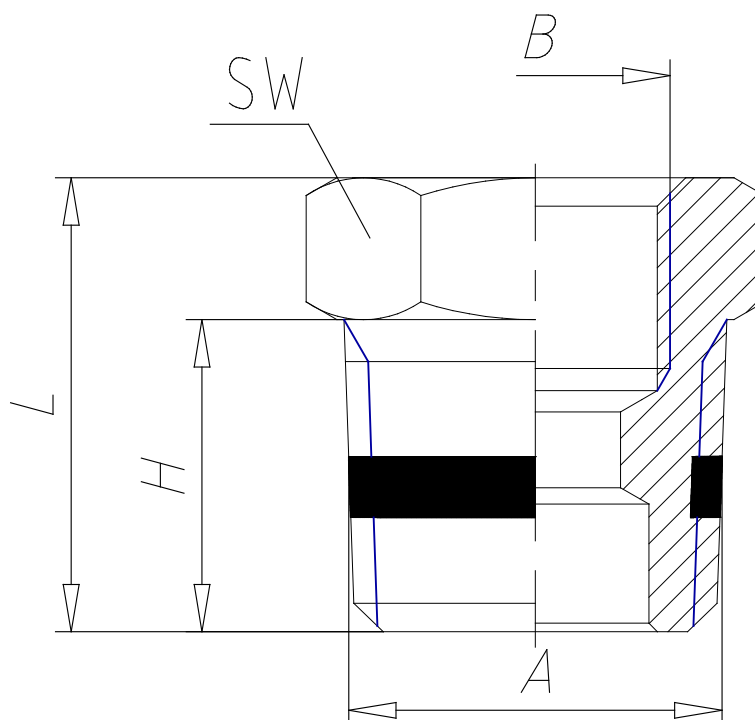

Mod. S2530 - Verschraubungen Sprint Serie S2000

Produktcode: S2530 1/4-1/8

Datenblatt Erstellungsdatum: 20.05.26 16:53

Überprüfen Sie das aktualisierte Dokument  [klicken](#)

TECHNISCHE DATEN

Mod.	S2530 1/4-1/8
------	---------------

Mod. S2530 - Verschraubungen Sprint Serie S2000

Produktcode: S2530 1/4-1/8

MAßE

A	R1/4
B	G1/8
H (mm)	11.0
L (mm)	16.0
SW (mm)	14