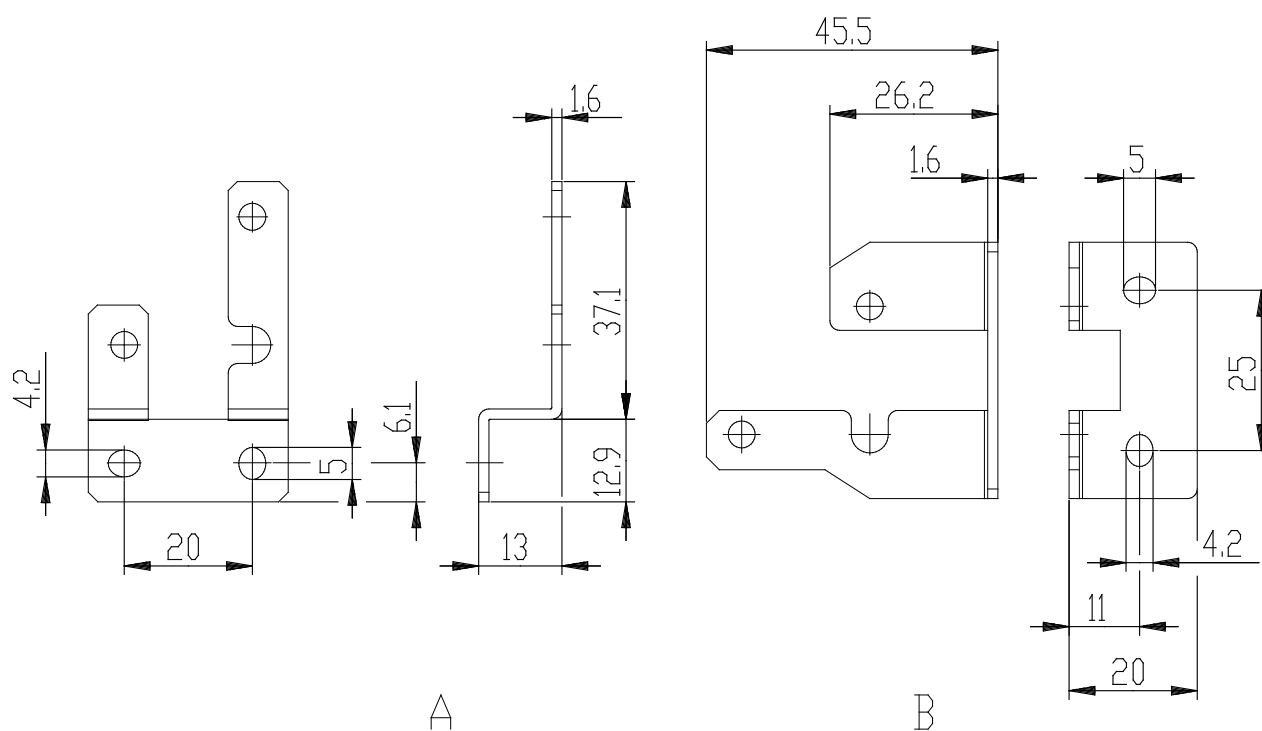

Befestigungselement - SWCN-B

Produktcode: SWCN-B

Datenblatt Erstellungsdatum: 20.05.26 16:30

Überprüfen Sie das aktualisierte Dokument [klicken](#)

TECHNISCHE DATEN

Mod.	SWCN-B
------	--------

Befestigungselement - SWCN-B

Produktcode: SWCN-B

MAßE

Mod.	SWCN-B
------	--------