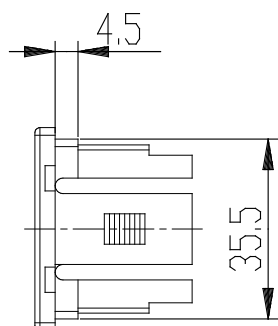

## Befestigungselement - SWCN-F

Produktcode: SWCN-F

Datenblatt Erstellungsdatum: 20.05.26 16:30

Überprüfen Sie das aktualisierte Dokument  [klicken](#)

### **TECHNISCHE DATEN**

Mod.	SWCN-F
------	--------

## Befestigungselement - SWCN-F

Produktcode: SWCN-F

A

B

### MAßE

Mod.	SWCN-F
------	--------