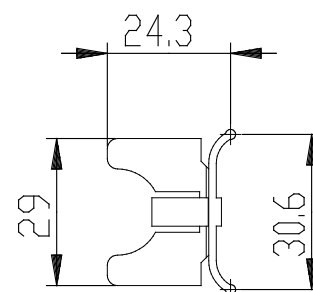

Befestigungselement - SWCN-F

Produktcode: SWCN-F

A

B

MAßE

Mod.	SWCN-F