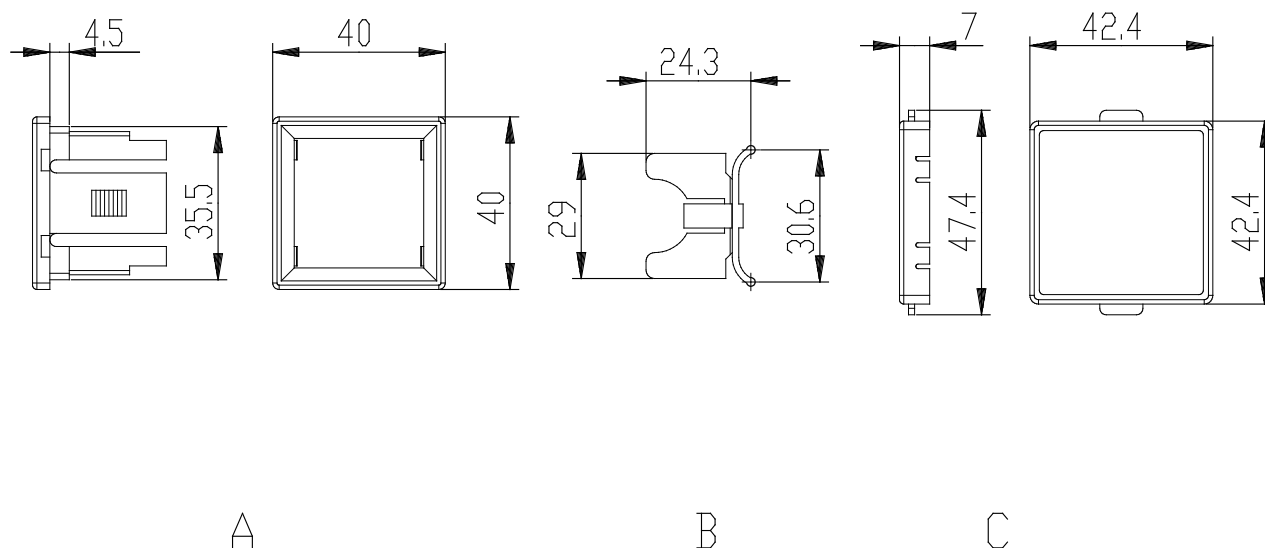

Befestigungselement - SWCN-FP

Produktcode: SWCN-FP

Datenblatt Erstellungsdatum: 20.05.26 16:30

Überprüfen Sie das aktualisierte Dokument  [klicken](#)

TECHNISCHE DATEN

Mod.	SWCN-FP
------	---------

Befestigungselement - SWCN-FP

Produktcode: SWCN-FP

MAßE

Mod.	SWCN-FP
------	---------