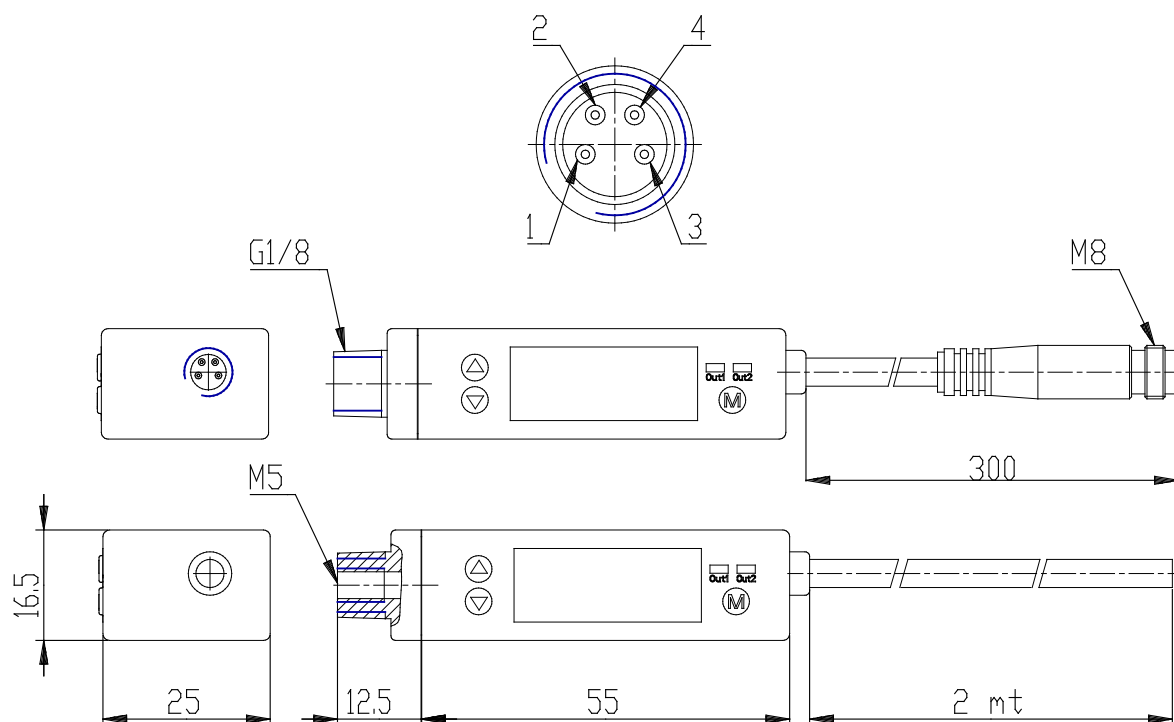

## - Vakuum-/Druckschalter SWDN

Produktcode: SWDN-P10-P3-2

Datenblatt Erstellungsdatum: 21.05.26 02:09

Überprüfen Sie das aktualisierte Dokument  [klicken](#)

### TECHNISCHE DATEN

|      |               |
|------|---------------|
| Mod. | SWDN-V01-P3-2 |
|------|---------------|

## - Vakuum-/Druckschalter SWDN

Produktcode: SWDN-P10-P3-2

### MAßE

|      |               |
|------|---------------|
| Mod. | SWDN-V01-P3-2 |
|------|---------------|