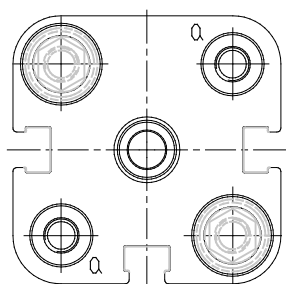

## Zentrierstift - Z

Produktcode: TS-32-20

Datenblatt Erstellungsdatum: 20.05.26 16:55

Überprüfen Sie das aktualisierte Dokument  [klicken](#)

### MAßE

Mod.	TS-32-20
------	----------