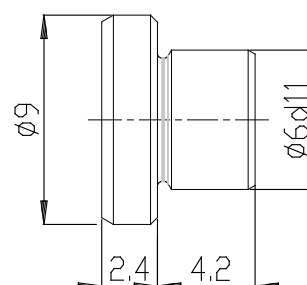

## Zentrierstift - Z

Produktcode: TS-32-20

Datenblatt Erstellungsdatum: 20.05.26 16:55

Überprüfen Sie das aktualisierte Dokument  [klicken](#)

### **TECHNISCHE DATEN**

Mod.	TS-32-20
------	----------

### MAßE

Mod.	TS-32-20
------	----------