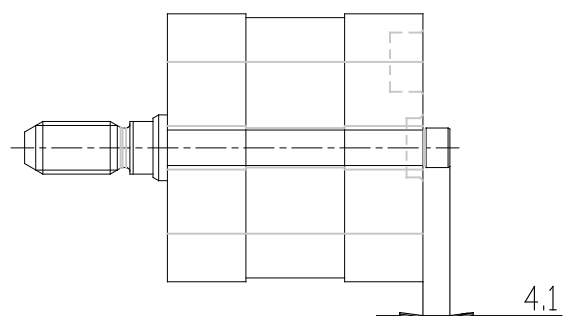

## Zentrierstift - Z

Produktcode: TS-32-20

Datenblatt Erstellungsdatum: 20.05.26 16:55

Überprüfen Sie das aktualisierte Dokument  [klicken](#)

### **TECHNISCHE DATEN**

Mod.	TS-32-20
------	----------

### MAßE

Mod.	TS-32-20
------	----------