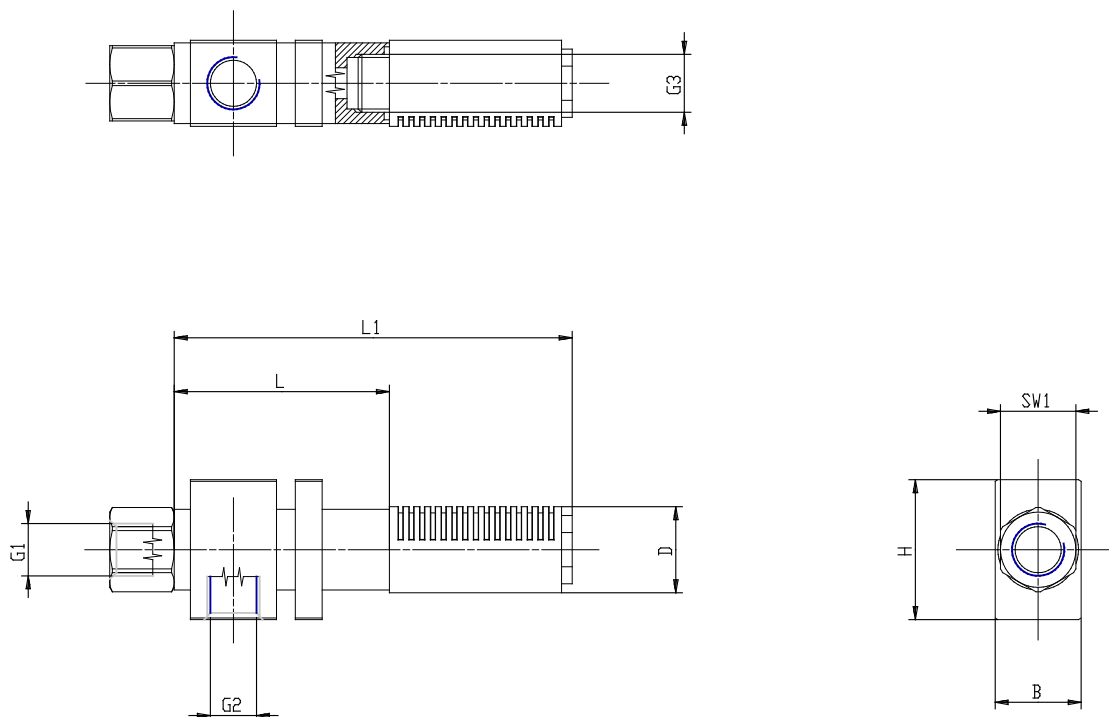

## Grundejektoren - Serie VEB

Produktcode: VEB-15H

Datenblatt Erstellungsdatum: 21.05.26 00:19

Überprüfen Sie das aktualisierte Dokument [klicken](#)

## Grundejektoren - Serie VEB

Produktcode: VEB-15H

### MAßE

<b>B (mm)</b>	22
<b>D (mm)</b>	20
<b>G1</b>	G1/4
<b>G2</b>	G1/4
<b>G3</b>	G1/4
<b>H (mm)</b>	38
<b>L (mm)</b>	75
<b>L1 (mm)</b>	121
<b>SW1 (mm)</b>	17