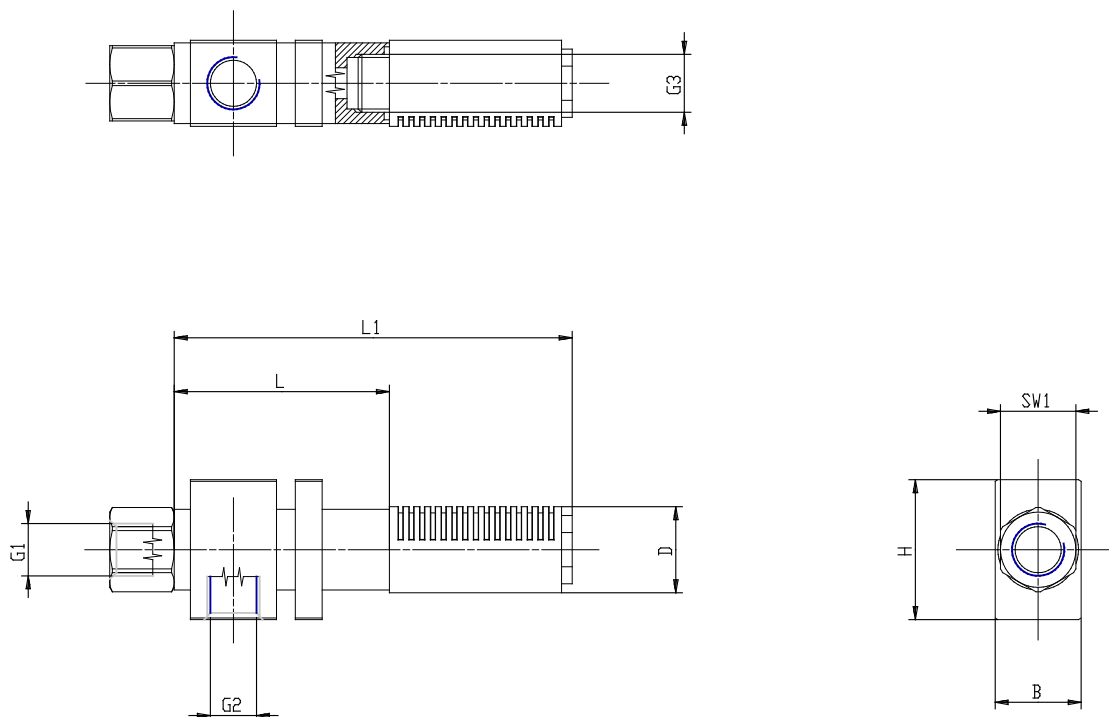

Grundejektoren - Serie VEB

Produktcode: VEB-20H

Datenblatt Erstellungsdatum: 21.05.26 00:18

Überprüfen Sie das aktualisierte Dokument [klicken](#)

TECHNISCHE DATEN

Mod.	VEB-20H
------	---------

Grundejektoren - Serie VEB

Produktcode: VEB-20H

MAßE

B (mm)	26
D (mm)	20
G1	G1/4
G2	G1/4
G3	G3/8
H (mm)	38
L (mm)	90
L1 (mm)	146
SW1 (mm)	17