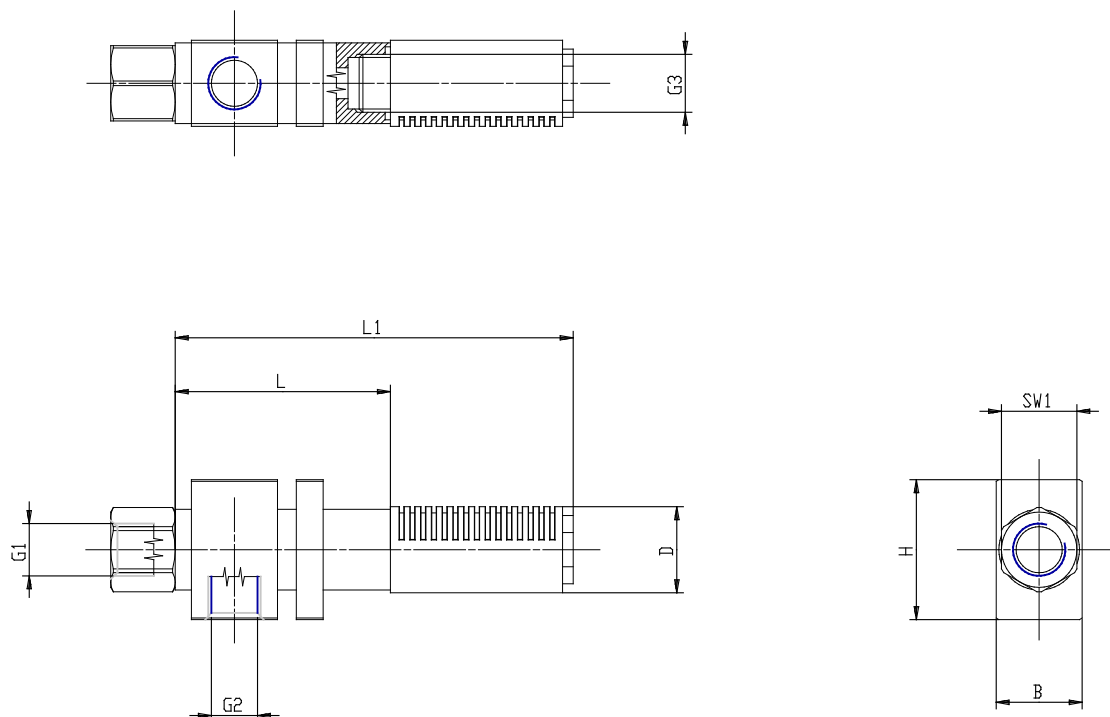

## Grundejektoren - Serie VEB

Produktcode: VEB-20L

Datenblatt Erstellungsdatum: 21.05.26 00:19

Überprüfen Sie das aktualisierte Dokument  [klicken](#)

### TECHNISCHE DATEN

Mod.	VEB-20L
------	---------

## Grundejektoren - Serie VEB

Produktcode: VEB-20L

### MAßE

<b>B (mm)</b>	26
<b>D (mm)</b>	20
<b>G1</b>	G1/4
<b>G2</b>	G1/4
<b>G3</b>	G3/8
<b>H (mm)</b>	38
<b>L (mm)</b>	90
<b>L1 (mm)</b>	146
<b>SW1 (mm)</b>	17