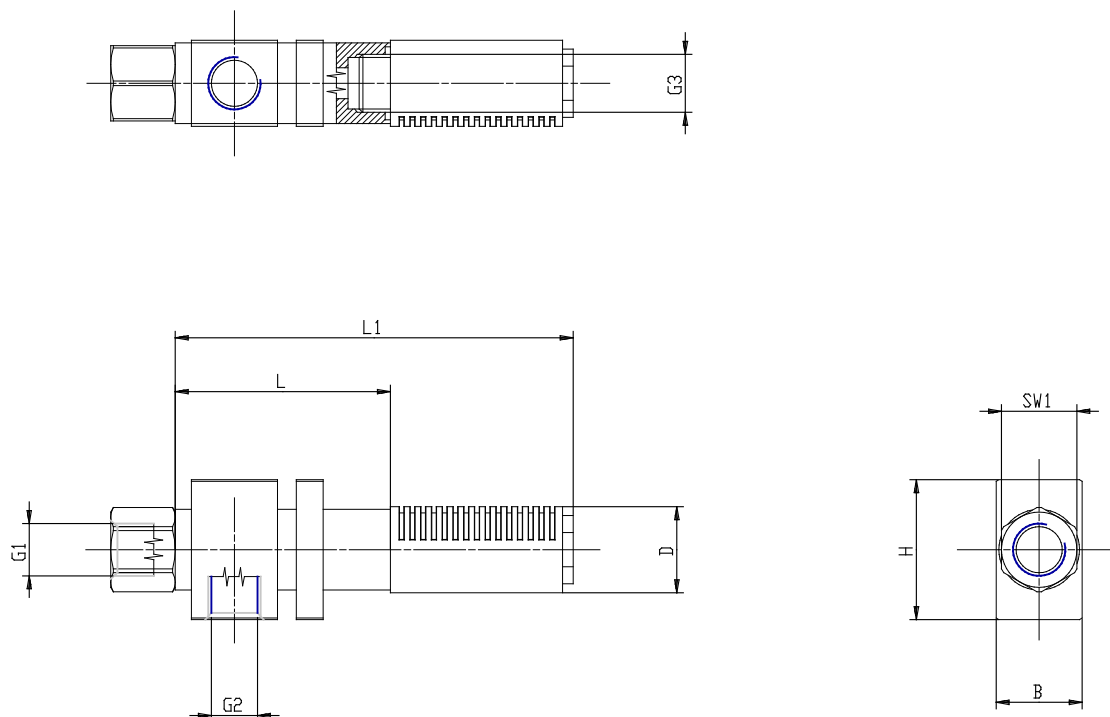

Grundejektoren - Serie VEB

Produktcode: VEB-25L

Datenblatt Erstellungsdatum: 21.05.26 00:19

Überprüfen Sie das aktualisierte Dokument [klicken](#)

TECHNISCHE DATEN

Mod.	VEB-25L
------	---------

Grundejektoren - Serie VEB

Produktcode: VEB-25L

MAßE

B (mm)	32
D (mm)	28
G1	G3/8
G2	G1/2
G3	G1/2
H (mm)	50
L (mm)	117
L1 (mm)	180
SW1 (mm)	22