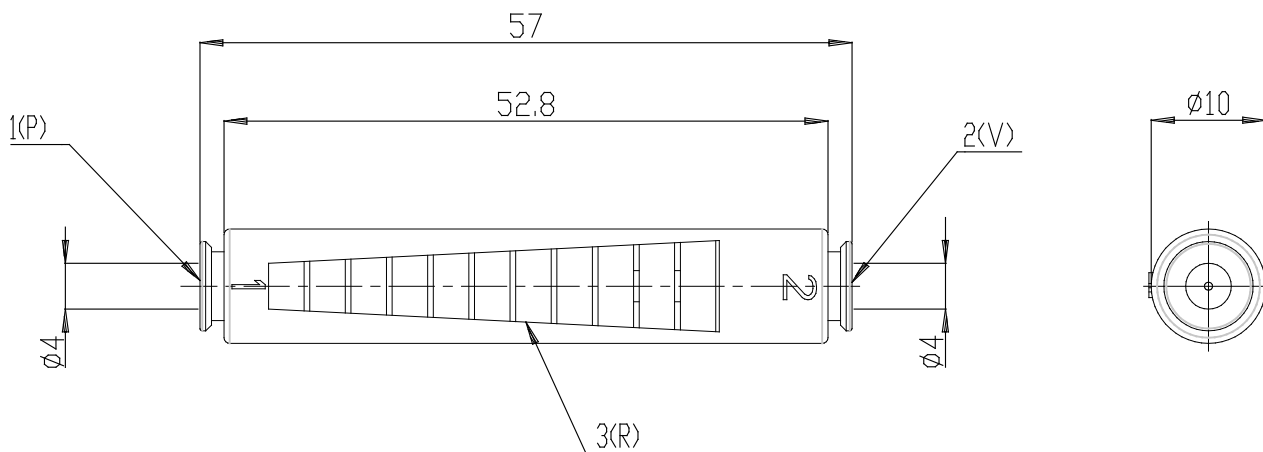

Inlineejektoren - Serie VEDL

Produktcode: VEDL-05-T1

Datenblatt Erstellungsdatum: 21.05.26 00:19

Überprüfen Sie das aktualisierte Dokument  [klicken](#)

TECHNISCHE DATEN

Mod.	VEDL-05-T1
------	------------

Inlinerejektoren - Serie VEDL

Produktcode: VEDL-05-T1

MAßE

Mod.	VEDL-05-T1
------	------------