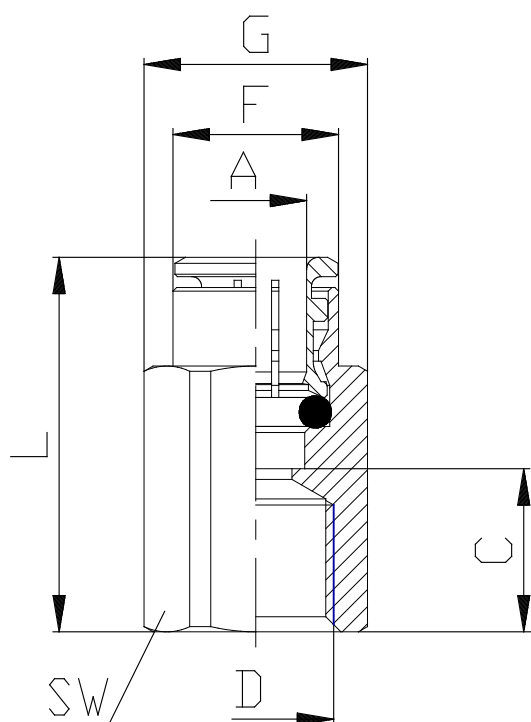

Mod. W6463 - Steckverschraubungen Serie 7000 - Cooling

Produktcode: W6463 12-1/2

Datenblatt Erstellungsdatum: 21.05.26 16:08

Überprüfen Sie das aktualisierte Dokument  [klicken](#)

TECHNISCHE DATEN

Mod.	W6463 12-1/2
------	--------------

Mod. W6463 - Steckverschraubungen Serie 7000 - Cooling

Produktcode: W6463 12-1/2

MAßE

A (mm)	12
D	G1/2
C (mm)	16.8
F (mm)	19.7
G (mm)	23.8
L (mm)	51.0
SW (mm)	20
Gewicht (g)	50
CH (mm)	18.3