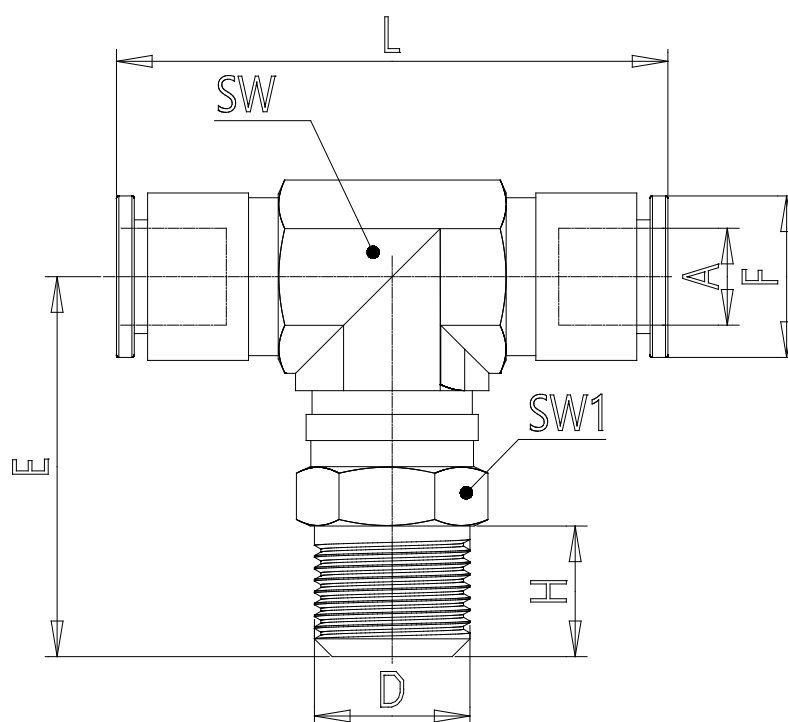

Mod. X6430 - Steckverschraubungen Serie X6000

Produktcode: X6430 12-1/4

Datenblatt Erstellungsdatum: 21.05.26 02:17

Überprüfen Sie das aktualisierte Dokument  [klicken](#)

TECHNISCHE DATEN

Mod.	X6430 12-1/4
------	--------------

Mod. X6430 - Steckverschraubungen Serie X6000

Produktcode: X6430 12-1/4

MAßE

A (mm)	12
D	R1/4
E (mm)	35.0
F (mm)	19.0
H (mm)	11.0
leicht (mm)	53.4
SW (mm)	19
SW1 (mm)	19