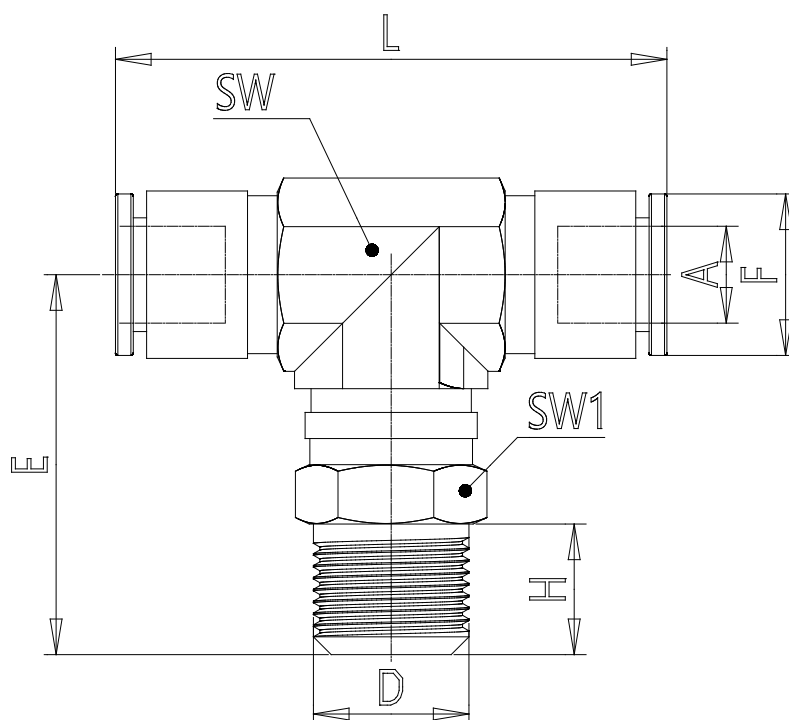

## Mod. X6430 - Steckverschraubungen Serie X6000

Produktcode: X6430 4-1/8

Datenblatt Erstellungsdatum: 21.05.26 02:04

Überprüfen Sie das aktualisierte Dokument  [klicken](#)

### **TECHNISCHE DATEN**

Mod.	X6430 4-1/8
------	-------------

## Mod. X6430 - Steckverschraubungen Serie X6000

Produktcode: X6430 4-1/8

### MAßE

A (mm)	4
D	R1/8
E (mm)	25.6
F (mm)	10.0
H (mm)	7.5
leicht (mm)	40.6
SW (mm)	10
SW1 (mm)	11