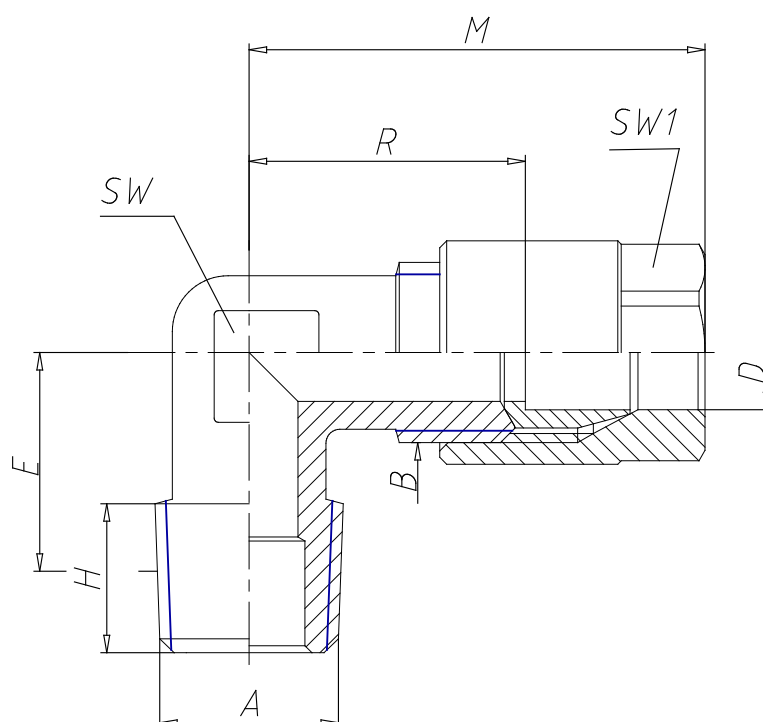

## - Fittings Mod. 1020

Product code: 1020 12-1/2

Datasheet creation date: 10/03/2025 10:31

Check the most updated document online [click here](#)

### ■ TECHNICAL DATA

|      |             |
|------|-------------|
| Mod. | 1020 12-1/2 |
|------|-------------|

## - Fittings Mod. 1020

Product code: 1020 12-1/2

### DIMENSIONS

|                              |                    |
|------------------------------|--------------------|
| <b>D (mm)</b>                | 12                 |
| <b>B1</b>                    | R1/2               |
| <b>B</b>                     | M18x1,5            |
| <b>E (mm)</b>                | 16.0               |
| <b>H (mm)</b>                | 14.0               |
| <b>M (mm)</b>                | 37.0               |
| <b>R (mm)</b>                | 16.5               |
| <b>SW (mm)</b>               | 16                 |
| <b>SW1 (mm)</b>              | 19                 |
| <b>With bi-conical olive</b> | Con ogiva biconica |