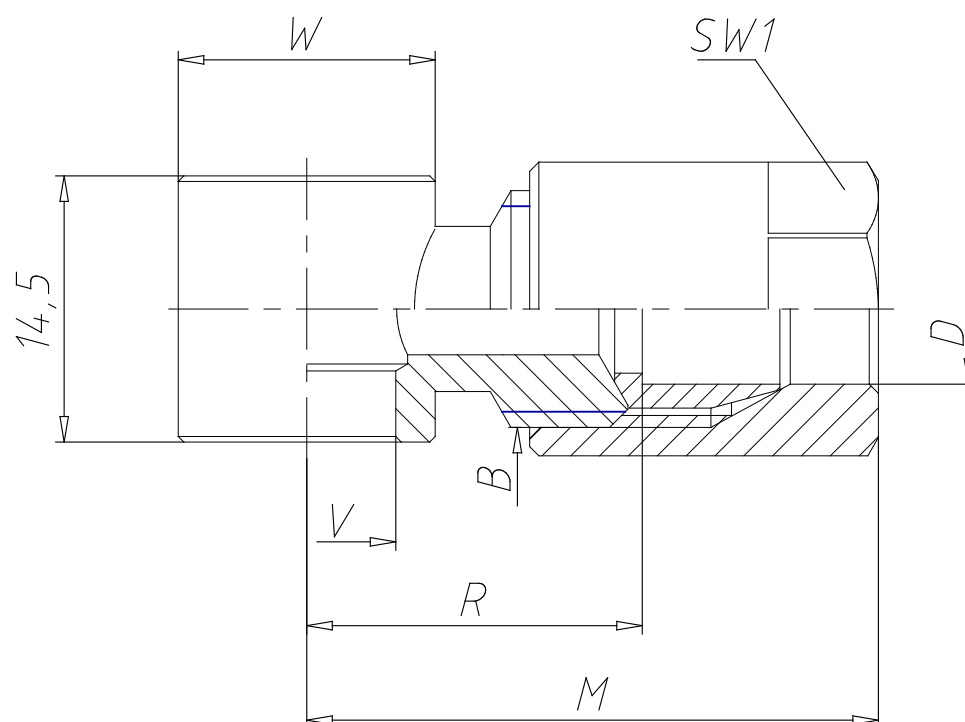

## - Fittings Mod. 1170

Product code: 1170 8-1/8

Datasheet creation date: 10/03/2025 10:32

Check the most updated document online [click here](#)

### TECHNICAL DATA

Mod.	1170 8-1/8
------	------------

## - Fittings Mod. 1170

Product code: 1170 8-1/8

### ■ DIMENSIONS

<b>D (mm)</b>	8
<b>B</b>	1/4
<b>R (mm)</b>	18.0
<b>M (mm)</b>	31.0
<b>V (mm)</b>	9.8
<b>W (mm)</b>	Ø14
<b>SW1 (mm)</b>	14
<b>Assembly possible on</b>	Assemblare con Mod. 1635.