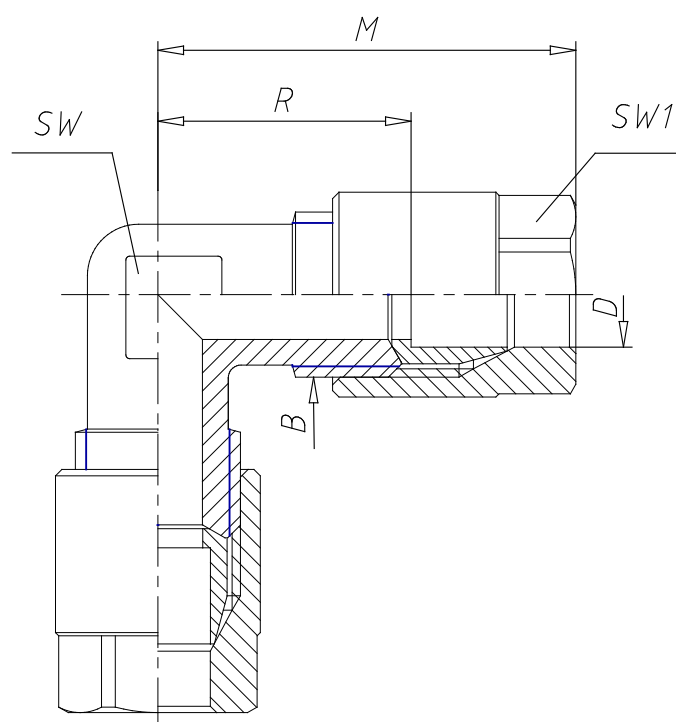

## - Fittings Mod. 1220

Product code: 1220 12

Datasheet creation date: 10/03/2025 10:33

Check the most updated document online [click here](#)

### TECHNICAL DATA

Mod.	1220 12
------	---------

## - Fittings Mod. 1220

Product code: 1220 12

### ■ DIMENSIONS

<b>D (mm)</b>	12
<b>B</b>	M18X1,5
<b>M (mm)</b>	37.0
<b>R (mm)</b>	16.5
<b>SW (mm)</b>	16
<b>SW1 (mm)</b>	19
<b>With bi-conical olive</b>	Con ogiva biconica