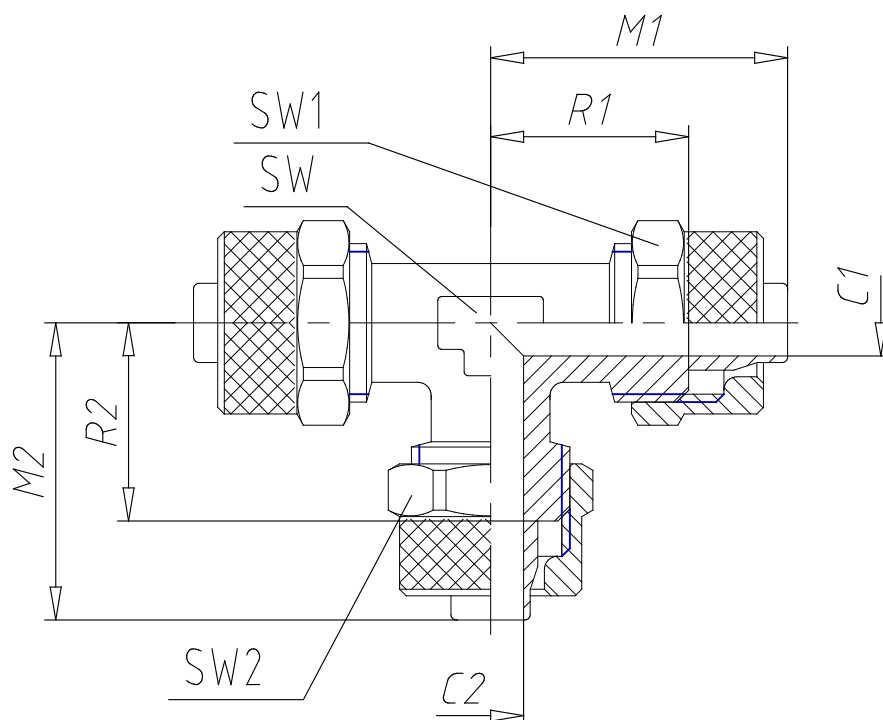

## - Fittings Mod. 1540

Product code: 1540 15/12,5

Datasheet creation date: 10/03/2025 08:52

Check the most updated document online [click here](#)

### ■ TECHNICAL DATA

Mod.	1540 15/12,5
------	--------------

## - Fittings Mod. 1540

Product code: 1540 15/12,5

### DIMENSIONS

Tube	15/12.5
C1 (mm)	11.0
C2 (mm)	11.0
M1 (mm)	34.0
M2 (mm)	34.0
R1 (mm)	22.5
R2 (mm)	22.5
SW (mm)	16
SW1 (mm)	22
SW2 (mm)	19