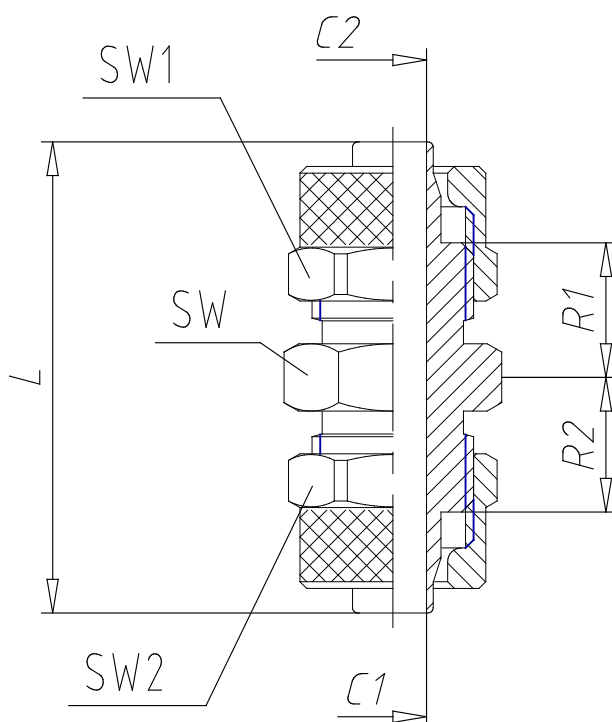

## - Fittings Mod. 1580

Product code: 1580 15/12,5

Datasheet creation date: 19/05/2026 17:59

Check the most updated document online [click here](#)

### ■ TECHNICAL DATA

Mod.	1580 15/12,5
------	--------------

## - Fittings Mod. 1580

Product code: 1580 15/12,5

### DIMENSIONS

<b>Tube</b>	15/12,5
<b>C1 (mm)</b>	11.0
<b>C2 (mm)</b>	11.0
<b>L (mm)</b>	45.0
<b>R1 (mm)</b>	11.00
<b>R2 (mm)</b>	11.00
<b>SW (mm)</b>	22
<b>SW1 (mm)</b>	22
<b>SW2 (mm)</b>	22