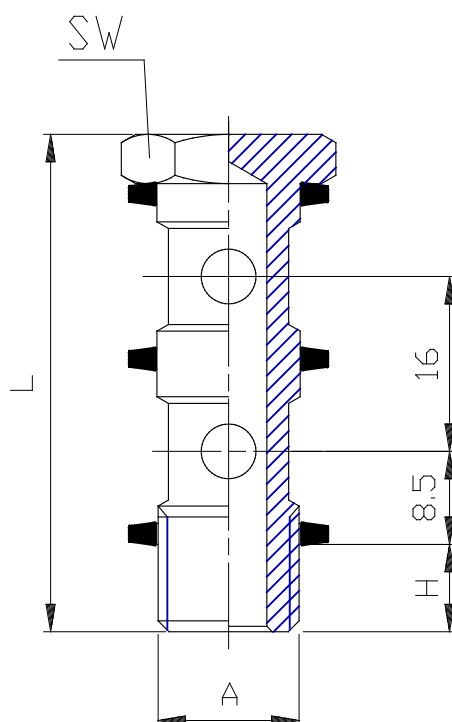

## Mod. 1631 - Series 6000 fittings

Product code: 1631 02-1/8

Datasheet creation date: 10/03/2025 08:53

Check the most updated document online [click here](#)

### ■ TECHNICAL DATA

Mod.	1631 02-1/8
------	-------------

## Mod. 1631 - Series 6000 fittings

Product code: 1631 02-1/8

### DIMENSIONS

Mod.	1631 02-1/8
------	-------------