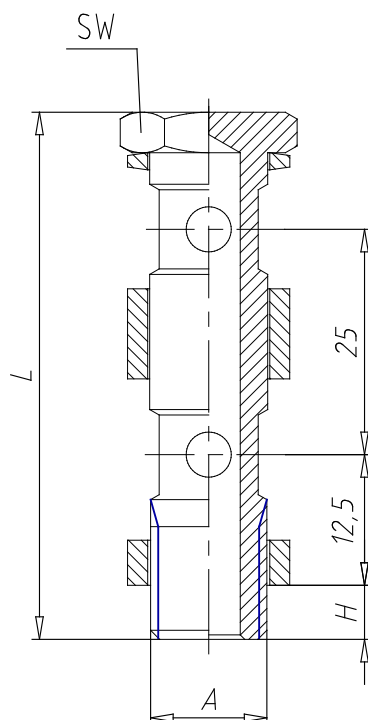

## - Fittings Mod. 1635 02

Product code: 1635 02-3/8

Datasheet creation date: 10/03/2025 08:54

Check the most updated document online [click here](#)

### TECHNICAL DATA

Mod.	1635 02-3/8
------	-------------

## - Fittings Mod. 1635 02

Product code: 1635 02-3/8

### ■ DIMENSIONS

<b>A</b>	G3/8
<b>H (mm)</b>	8
<b>L (mm)</b>	59.0
<b>SW (mm)</b>	19