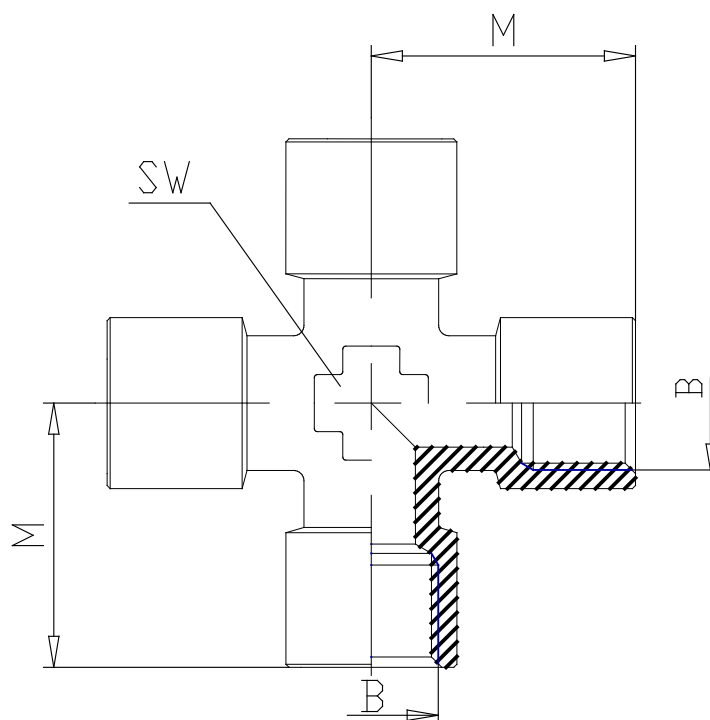

## Mod. 2033 - Fittings Serie 2000

Product code: 2033 3/8

Datasheet creation date: 10/03/2025 02:47

Check the most updated document online [click here](#)

### TECHNICAL DATA

Mod.	2033 3/8
------	----------

## Mod. 2033 - Fittings Serie 2000

Product code: 2033 3/8

### DIMENSIONS

<b>B</b>	G3/8
<b>M (mm)</b>	25
<b>SW (mm)</b>	16