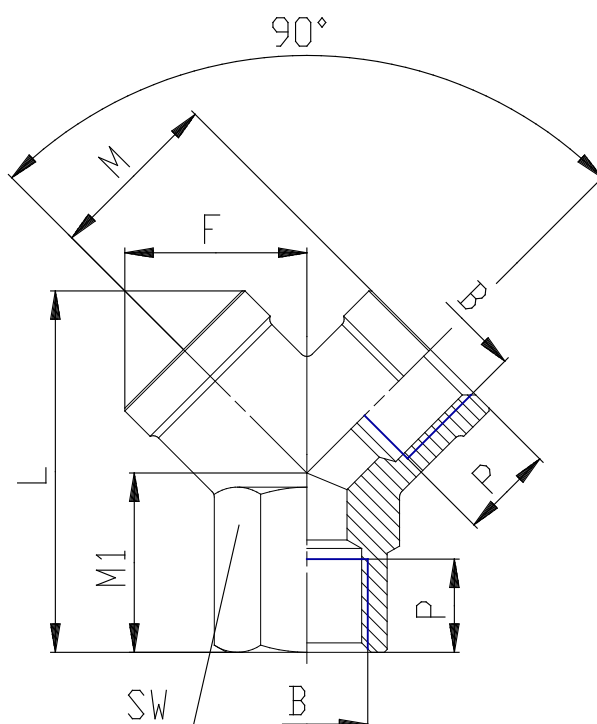

## Mod. 2043 - Fittings Serie 2000

Product code: 2043 1/4

Datasheet creation date: 10/03/2025 02:47

Check the most updated document online [click here](#)

### ■ TECHNICAL DATA

|      |          |
|------|----------|
| Mod. | 2043 1/4 |
|------|----------|

## Mod. 2043 - Fittings Serie 2000

Product code: 2043 1/4

### DIMENSIONS

|                   |      |
|-------------------|------|
| <b>B</b>          | G1/4 |
| <b>F (mm)</b>     | 18.0 |
| <b>L (mm)</b>     | 32.0 |
| <b>M (mm)</b>     | 17.5 |
| <b>M1 (mm)</b>    | 14   |
| <b>P (mm)</b>     | 11.0 |
| <b>SW (mm)</b>    | 17   |
| <b>Weight (g)</b> | 32   |