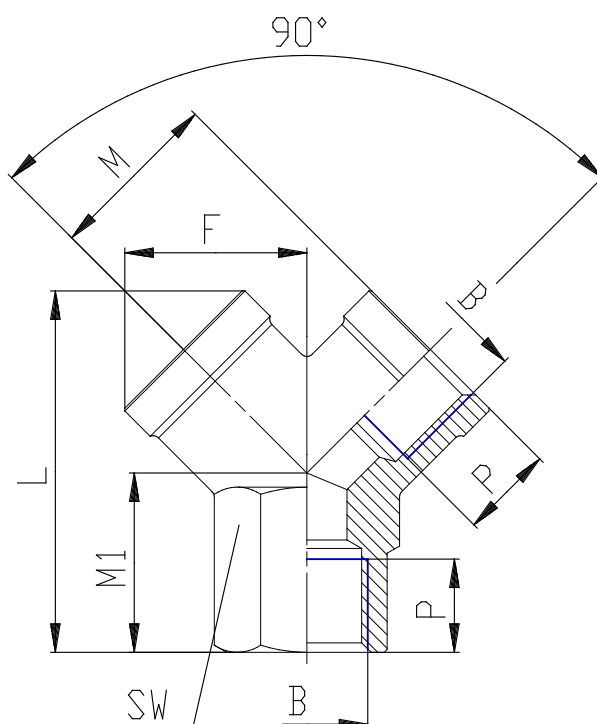

Mod. 2043 - Fittings Serie 2000

Product code: 2043 1/8

Datasheet creation date: 10/03/2025 02:47

Check the most updated document online [click here](#)

■ TECHNICAL DATA

Mod.	2043 1/8
------	----------

Mod. 2043 - Fittings Serie 2000

Product code: 2043 1/8

DIMENSIONS

B	G1/8
F (mm)	14.5
L (mm)	26.5
M (mm)	14.0
M1 (mm)	12
P (mm)	8.0
SW (mm)	13
Weight (g)	18