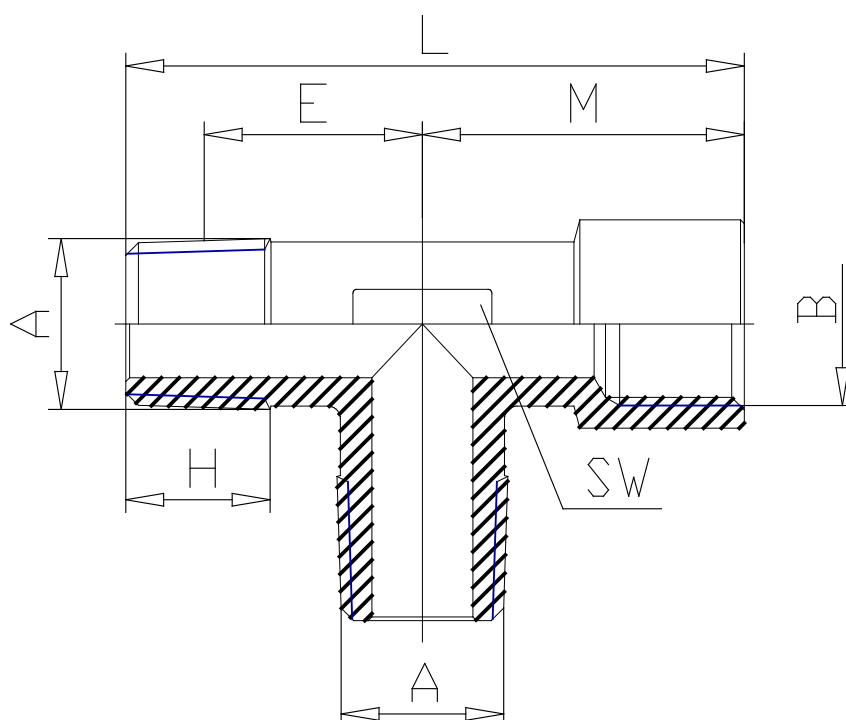

## Mod. 2050 - Fittings Serie 2000

Product code: 2050 3/8-3/8

Datasheet creation date: 10/03/2025 02:47

Check the most updated document online [click here](#)

### TECHNICAL DATA

Mod.	2050 3/8-3/8
------	--------------

## Mod. 2050 - Fittings Serie 2000

Product code: 2050 3/8-3/8

### DIMENSIONS

<b>A</b>	R3/8
<b>B</b>	G3/8
<b>E (mm)</b>	15.0
<b>H (mm)</b>	11.5
<b>L (mm)</b>	48.5
<b>M (mm)</b>	25.0
<b>SW (mm)</b>	16