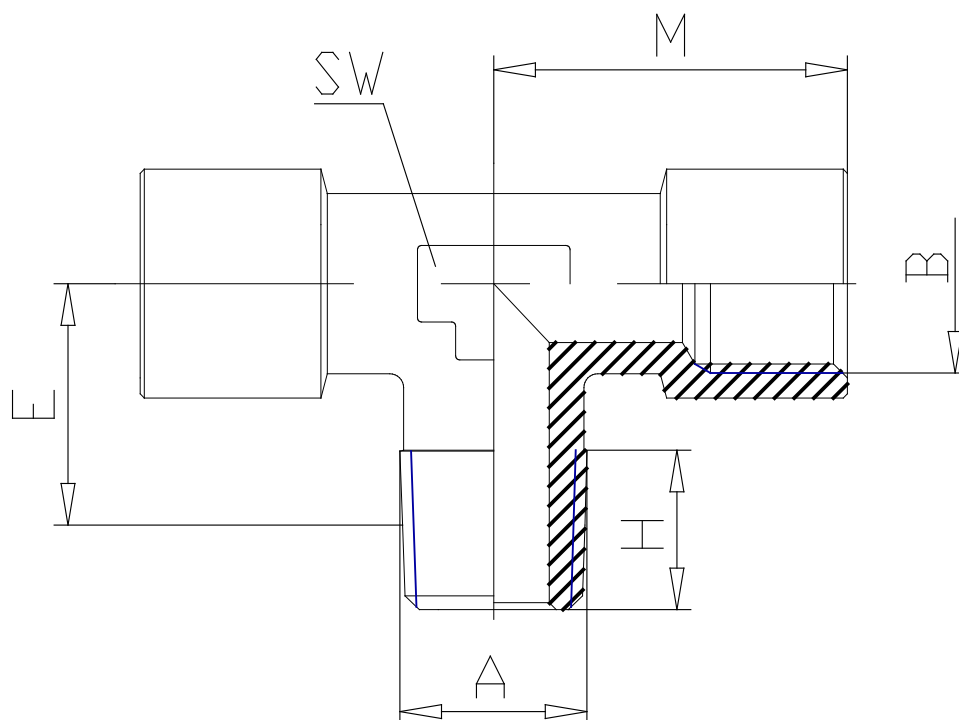

## Mod. 2060 - Fittings Serie 2000

Product code: 2060 1/8-1/8

Datasheet creation date: 10/03/2025 02:47

Check the most updated document online [click here](#)

### TECHNICAL DATA

Mod.	2060 1/8-1/8
------	--------------

## Mod. 2060 - Fittings Serie 2000

Product code: 2060 1/8-1/8

### DIMENSIONS

<b>A</b>	R1/8
<b>B</b>	G1/8
<b>E (mm)</b>	11.5
<b>H (mm)</b>	8.5
<b>M (mm)</b>	19.0
<b>SW (mm)</b>	12