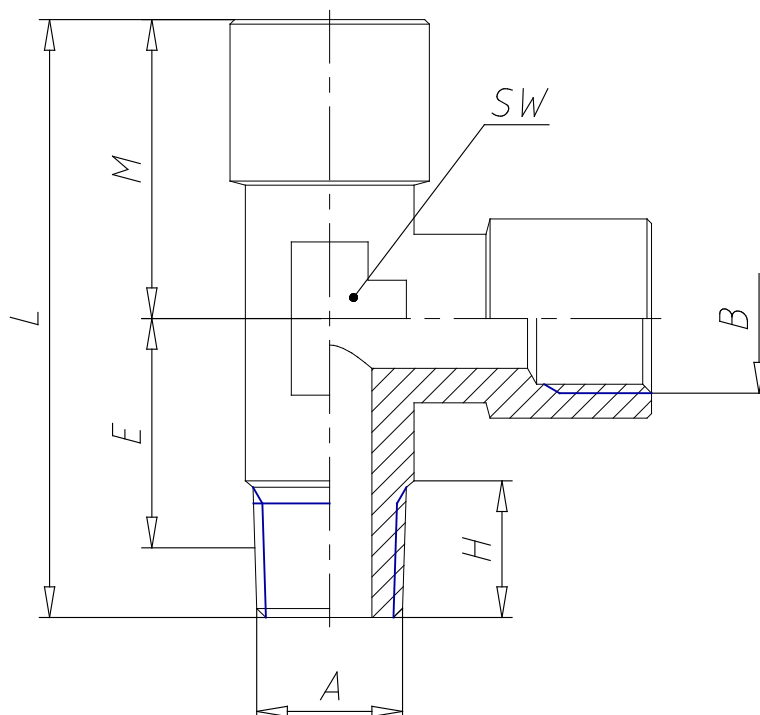

## Mod. 2070 - Fittings Serie 2000

Product code: 2070 1/2-1/2

Datasheet creation date: 10/03/2025 02:47

Check the most updated document online [click here](#)

### TECHNICAL DATA

Mod.	2070 1/2-1/2
------	--------------

## Mod. 2070 - Fittings Serie 2000

Product code: 2070 1/2-1/2

### DIMENSIONS

<b>A</b>	R1/2
<b>B</b>	G1/2
<b>E (mm)</b>	17.5
<b>H (mm)</b>	14.0
<b>L (mm)</b>	60.5
<b>M (mm)</b>	31.5
<b>SW (mm)</b>	20