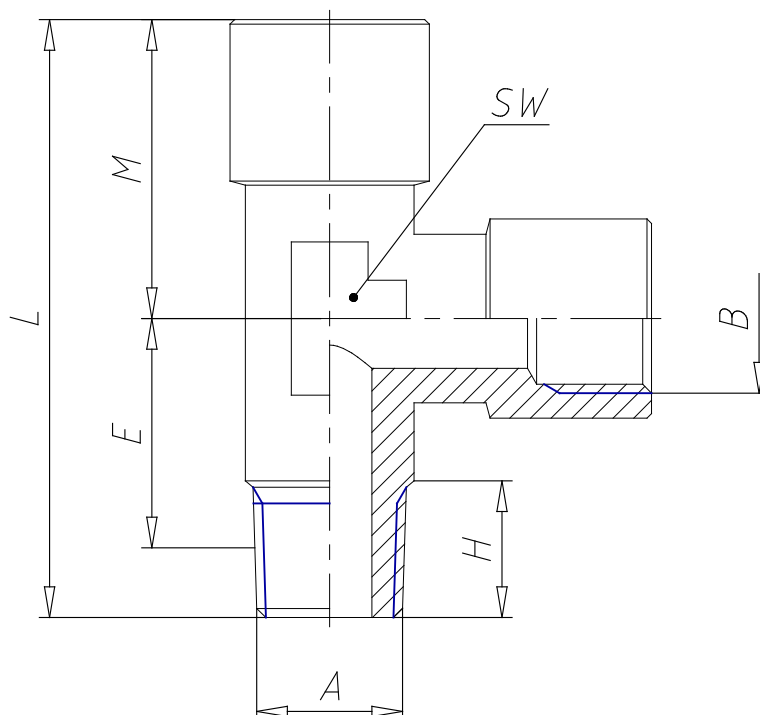

## Mod. 2070 - Fittings Serie 2000

Product code: 2070 1/8-1/8

Datasheet creation date: 10/03/2025 02:48

Check the most updated document online [click here](#)

### TECHNICAL DATA

|      |              |
|------|--------------|
| Mod. | 2070 1/8-1/8 |
|------|--------------|

## Mod. 2070 - Fittings Serie 2000

Product code: 2070 1/8-1/8

### DIMENSIONS

|                |      |
|----------------|------|
| <b>A</b>       | R1/8 |
| <b>B</b>       | G1/8 |
| <b>E (mm)</b>  | 11.5 |
| <b>H (mm)</b>  | 8.5  |
| <b>L (mm)</b>  | 37.0 |
| <b>M (mm)</b>  | 19.0 |
| <b>SW (mm)</b> | 12   |