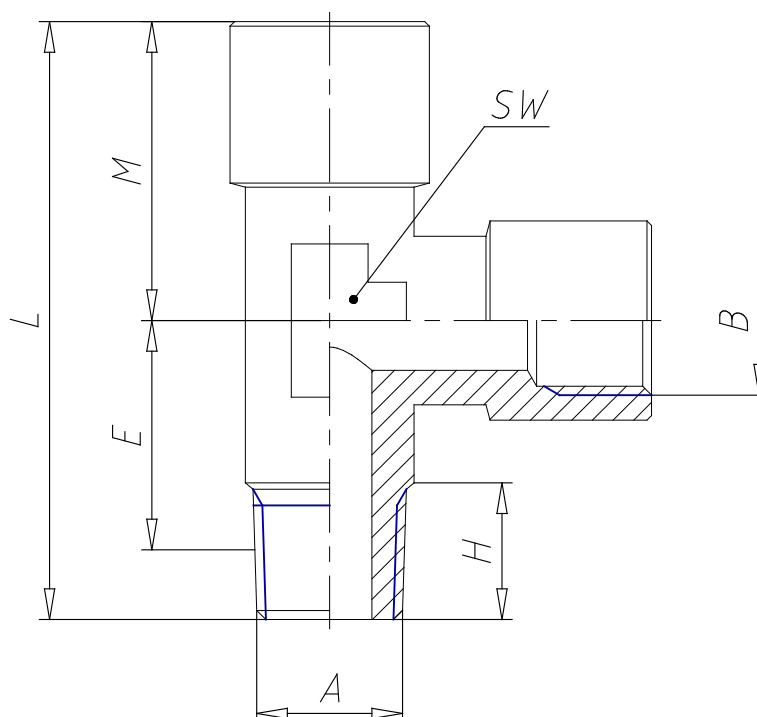

## Mod. 2070 - Fittings Serie 2000

Product code: 2070 3/8-3/8

Datasheet creation date: 10/03/2025 02:48

Check the most updated document online [click here](#)

### TECHNICAL DATA

Mod.	2070 3/8-3/8
------	--------------

## Mod. 2070 - Fittings Serie 2000

Product code: 2070 3/8-3/8

### DIMENSIONS

<b>A</b>	R3/8
<b>B</b>	G3/8
<b>E (mm)</b>	15.0
<b>H (mm)</b>	11.5
<b>L (mm)</b>	48.5
<b>M (mm)</b>	25.0
<b>SW (mm)</b>	16