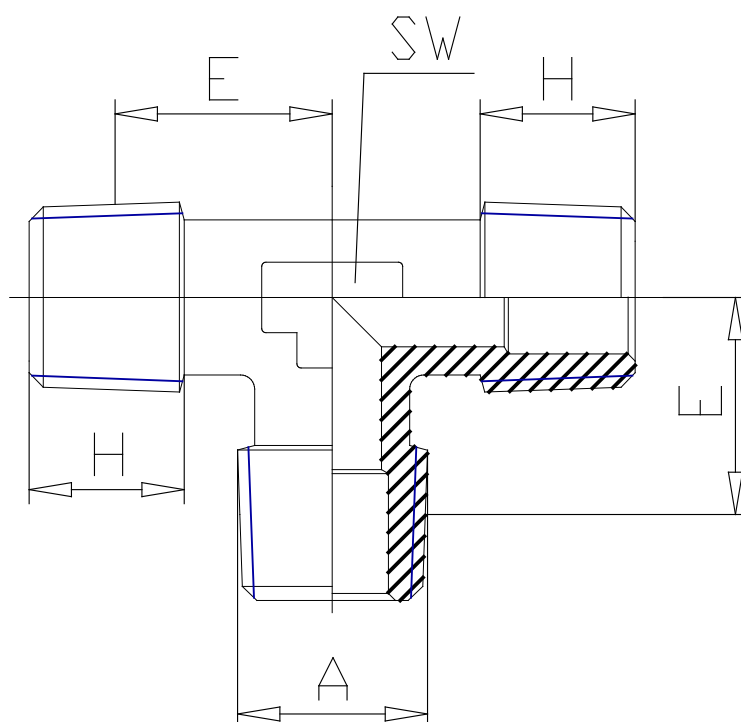

## Mod. 2080 - Fittings Serie 2000

Product code: 2080 1

Datasheet creation date: 10/03/2025 02:48

Check the most updated document online [click here](#)

### TECHNICAL DATA

Mod.	2080 1
------	--------

## Mod. 2080 - Fittings Serie 2000

Product code: 2080 1

### **DIMENSIONS**

<b>A</b>	R1
<b>E (mm)</b>	23.0
<b>H (mm)</b>	17.5
<b>SW (mm)</b>	30