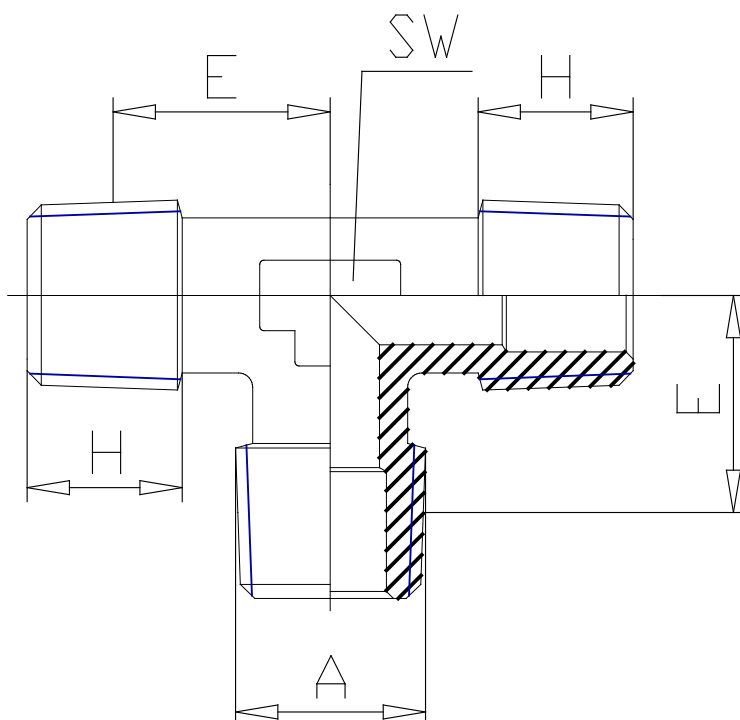

## Mod. 2080 - Fittings Serie 2000

Product code: 2080 1/2

Datasheet creation date: 10/03/2025 02:48

Check the most updated document online [click here](#)

### TECHNICAL DATA

Mod.	2080 1/2
------	----------

## Mod. 2080 - Fittings Serie 2000

Product code: 2080 1/2

### DIMENSIONS

<b>A</b>	R1/2
<b>E (mm)</b>	16.0
<b>H (mm)</b>	14.0
<b>SW (mm)</b>	16