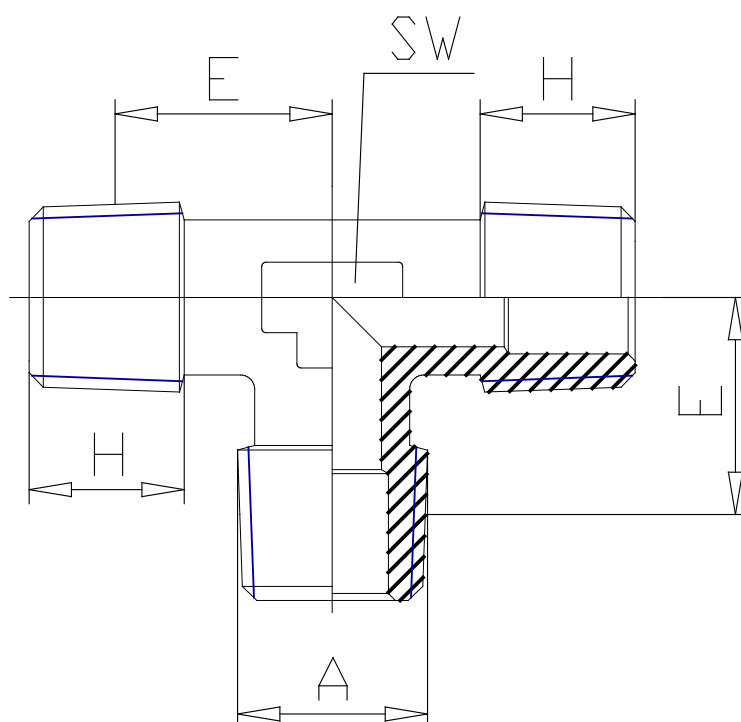

## Mod. 2080 - Fittings Serie 2000

Product code: 2080 3/8

Datasheet creation date: 10/03/2025 02:48

Check the most updated document online [click here](#)

### TECHNICAL DATA

Mod.	2080 3/8
------	----------

## Mod. 2080 - Fittings Serie 2000

Product code: 2080 3/8

### DIMENSIONS

<b>A</b>	R3/8
<b>E (mm)</b>	15.5
<b>H (mm)</b>	11.5
<b>SW (mm)</b>	14