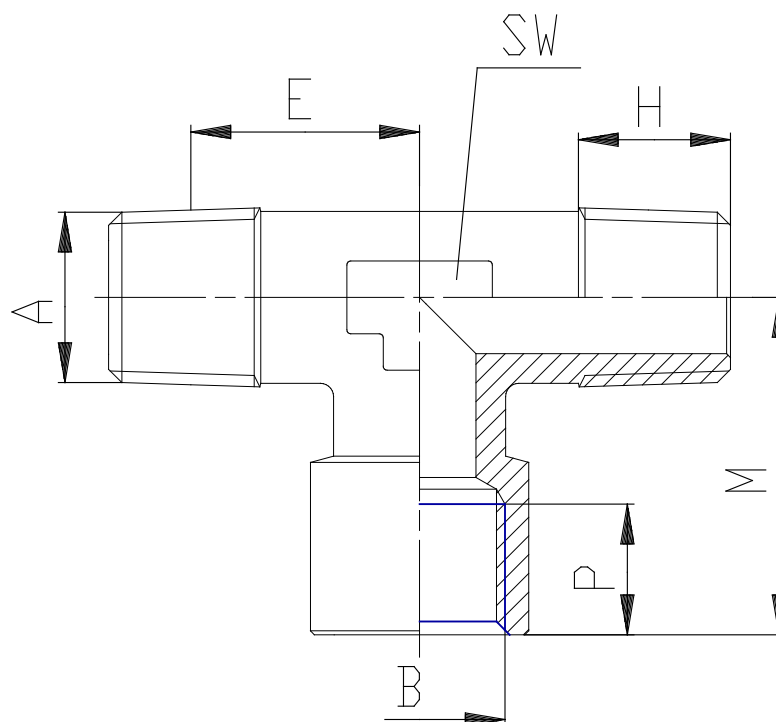

## Mod. 2090 - Fittings Serie 2000

Product code: 2090 1-1

Datasheet creation date: 10/03/2025 02:48

Check the most updated document online [click here](#)

### ■ TECHNICAL DATA

Mod.	2090 1-1
------	----------

## Mod. 2090 - Fittings Serie 2000

Product code: 2090 1-1

### DIMENSIONS

<b>A</b>	R1
<b>B</b>	G1
<b>E (mm)</b>	23.0
<b>H (mm)</b>	17.5
<b>M (mm)</b>	45.0
<b>P (mm)</b>	19.0
<b>SW (mm)</b>	30