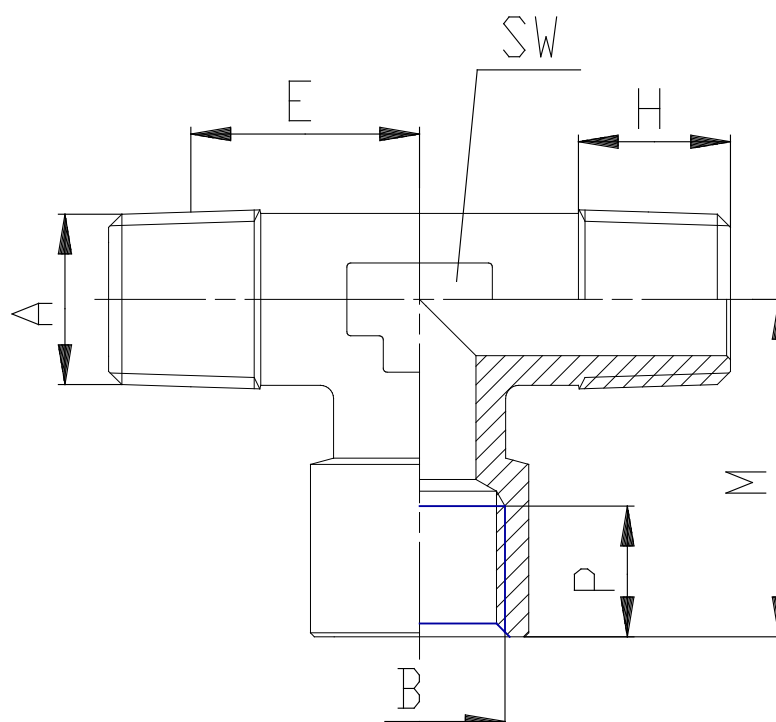

## Mod. 2090 - Fittings Serie 2000

Product code: 2090 1/8-1/8

Datasheet creation date: 10/03/2025 02:48

Check the most updated document online [click here](#)

### TECHNICAL DATA

Mod.	2090 1/8-1/8
------	--------------

## Mod. 2090 - Fittings Serie 2000

Product code: 2090 1/8-1/8

### DIMENSIONS

<b>A</b>	R1/8
<b>B</b>	G1/8
<b>E (mm)</b>	11.5
<b>H (mm)</b>	8.5
<b>M (mm)</b>	19.0
<b>P (mm)</b>	6.0
<b>SW (mm)</b>	12