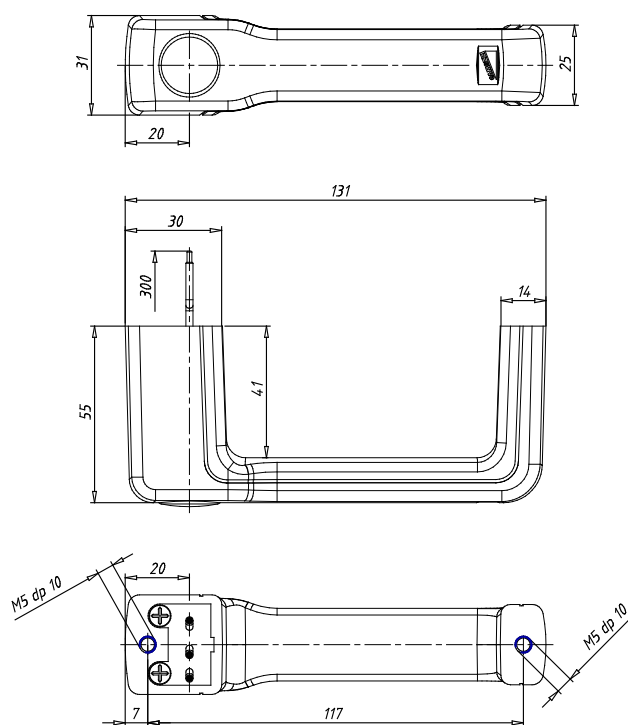

## Mini-handle valve - Mod. 234-885-88E

Product code: 234-88E

Datasheet creation date: 10/03/2025 12:06

Check the most updated document online [click here](#)

### TECHNICAL DATA

Mod.	234-88E
------	---------

## Mini-handle valve - Mod. 234-885-88E

Product code: 234-88E

### DIMENSIONS

Mod.	234-88E
------	---------