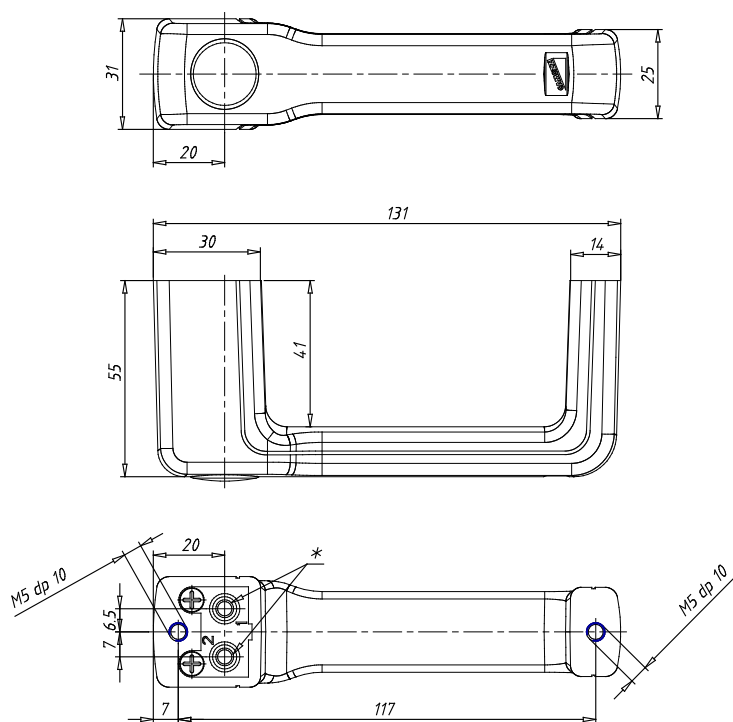

## Mini-handle valve - Mod. 234-885-88E

Product code: 244-885

Datasheet creation date: 10/03/2025 12:06

Check the most updated document online [click here](#)

### TECHNICAL DATA

Mod.	244-885
------	---------

## Mini-handle valve - Mod. 234-885-88E

Product code: 244-885

### DIMENSIONS

Mod.	244-885
------	---------