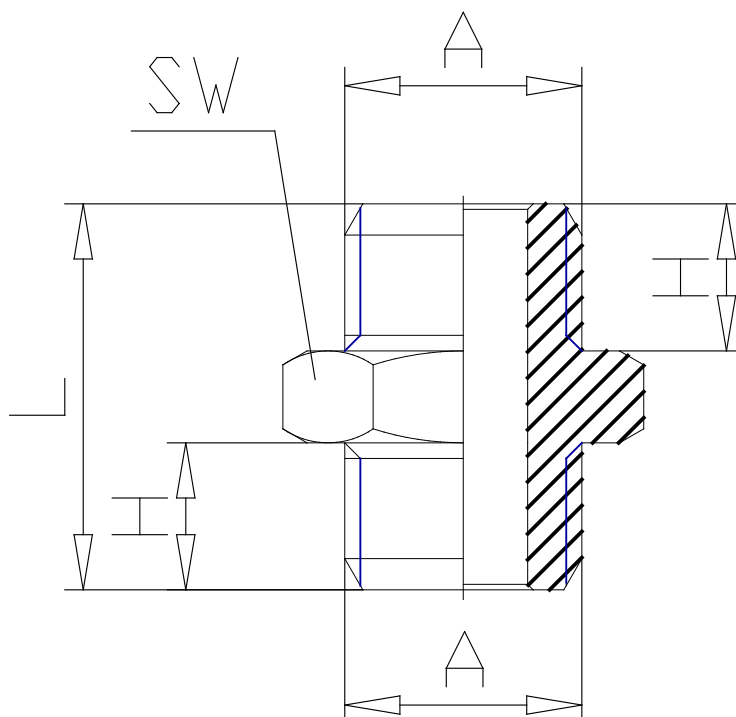

## Mod. 2501 - Fittings Serie 2000

Product code: 2501 1/4

Datasheet creation date: 10/03/2025 02:48

Check the most updated document online [click here](#)

### TECHNICAL DATA

|      |          |
|------|----------|
| Mod. | 2501 1/4 |
|------|----------|

## Mod. 2501 - Fittings Serie 2000

Product code: 2501 1/4

### **DIMENSIONS**

|                |      |
|----------------|------|
| <b>A</b>       | G1/4 |
| <b>H (mm)</b>  | 8    |
| <b>L (mm)</b>  | 21.0 |
| <b>SW (mm)</b> | 17   |