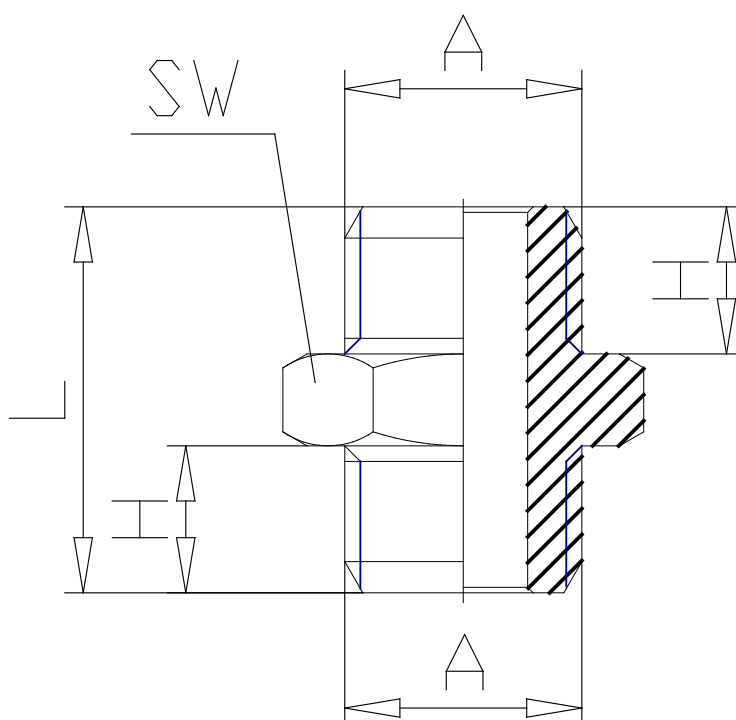

## Mod. 2501 - Fittings Serie 2000

Product code: 2501 M5

Datasheet creation date: 10/03/2025 02:48

Check the most updated document online [click here](#)

## Mod. 2501 - Fittings Serie 2000

Product code: 2501 M5

### **DIMENSIONS**

<b>A</b>	M5
<b>H (mm)</b>	4
<b>L (mm)</b>	11.5
<b>SW (mm)</b>	8