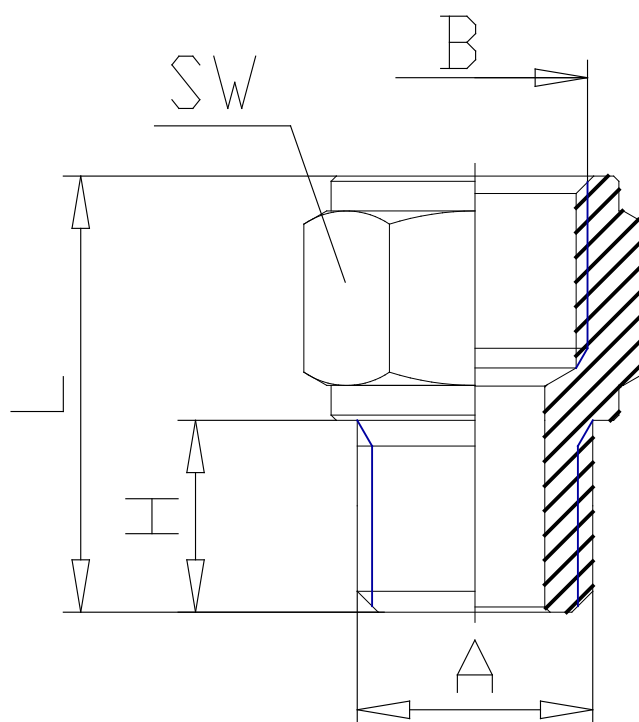

## Mod. 2520 - Fittings Serie 2000

Product code: 2520 1/8-1/4

Datasheet creation date: 10/03/2025 02:49

Check the most updated document online [click here](#)

### ■ TECHNICAL DATA

Mod.	2520 1/8-1/4
------	--------------

## Mod. 2520 - Fittings Serie 2000

Product code: 2520 1/8-1/4

### DIMENSIONS

<b>A</b>	R1/8
<b>B</b>	G1/4
<b>H (mm)</b>	7.5
<b>L (mm)</b>	19.0
<b>SW (mm)</b>	17