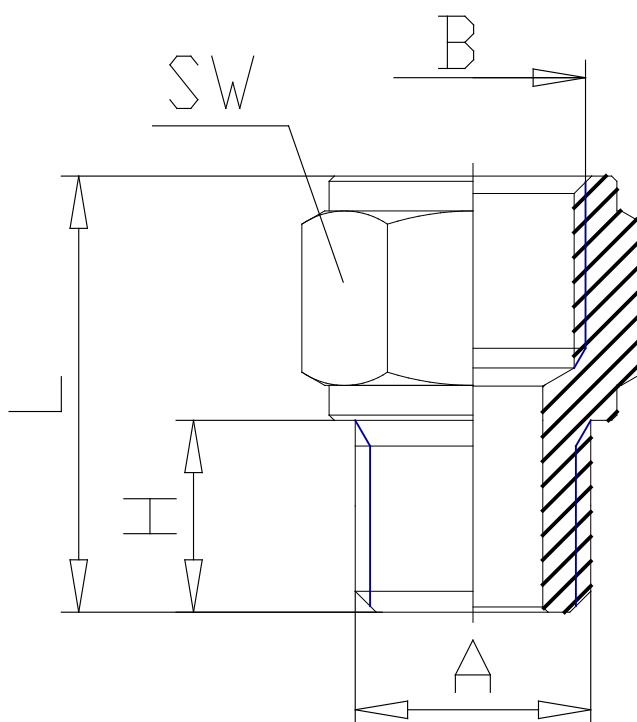

## Mod. 2521 - Fittings Serie 2000

Product code: 2521 1/2-1/2

Datasheet creation date: 10/03/2025 02:49

Check the most updated document online [click here](#)

### ■ TECHNICAL DATA

Mod.	2521 1/2-1/2
------	--------------

## Mod. 2521 - Fittings Serie 2000

Product code: 2521 1/2-1/2

### DIMENSIONS

<b>A</b>	G1/2
<b>B</b>	G1/2
<b>H (mm)</b>	10
<b>L (mm)</b>	26.5
<b>SW (mm)</b>	24