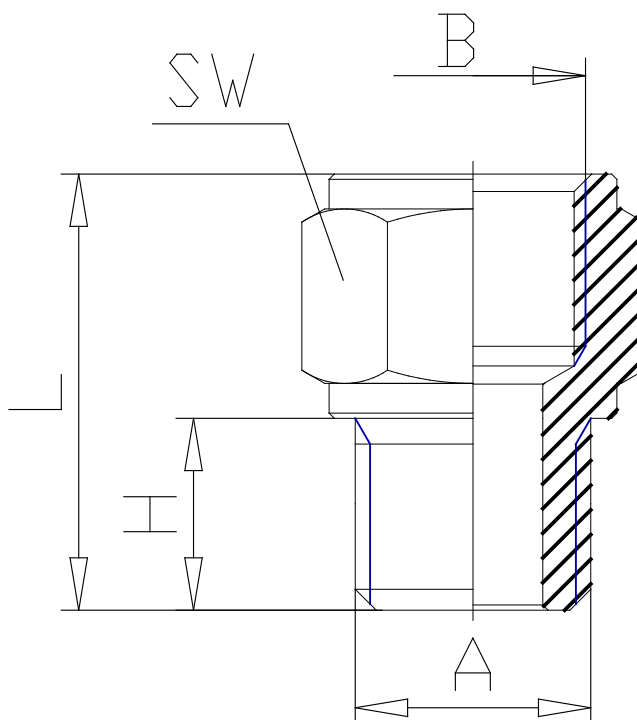

Mod. 2521 - Fittings Serie 2000

Product code: 2521 1/8-1/8

Datasheet creation date: 10/03/2025 02:50

Check the most updated document online [click here](#)

■ TECHNICAL DATA

Mod.	2521 1/8-1/8
------	--------------

Mod. 2521 - Fittings Serie 2000

Product code: 2521 1/8-1/8

DIMENSIONS

A	G1/8
B	G1/8
H (mm)	6
L (mm)	16.0
SW (mm)	13